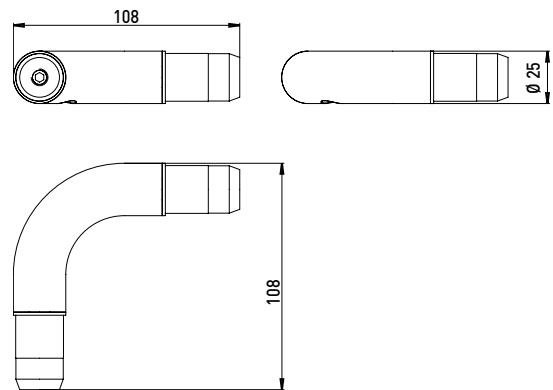

PRODUKTINFORMATION

Eckverbindung, 90° chrom

Art.-Nr.3587 001 01