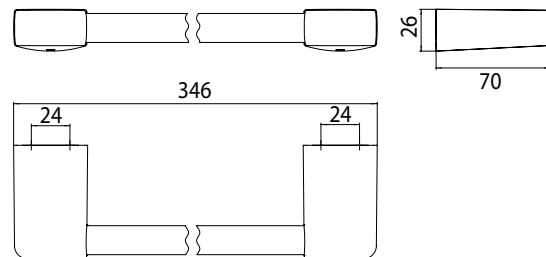

PRODUKTINFORMATION

Wannengriff, 300 mm chrom

Art.-Nr.0270 001 30