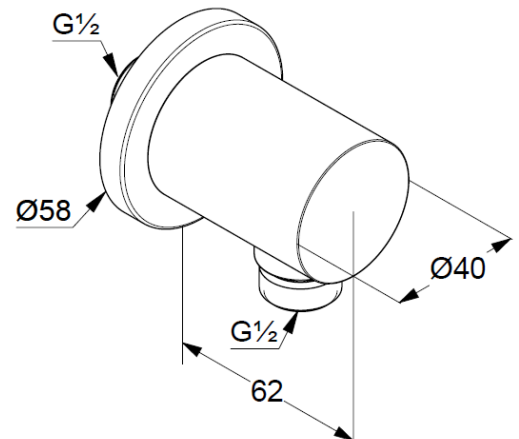

Technische Daten/ Technical Data

KLUDI NOVA FONTE
Schlauch-Anschlussbogen
DN 15
Stil: Puristic

Artikel- Nr.: 2054303-15

Oberfläche:
O3 Matt Teal Blue

Artikeltext
Hersteller KLUDI GmbH & Co. KG
Typ: KLUDI NOVA FONTE
Schlauch-Anschlussbogen
Artikel- Nr.: 2054303-15

Schlauch-Anschlussbogen
Anschlussgewinde G1/2
eigensicher gegen Rückfließen
zur starren Wandmontage

Produktabbildung/ Product picture

Maßzeichnung/ Dimensional drawing

Durchfluss/ Flow rate