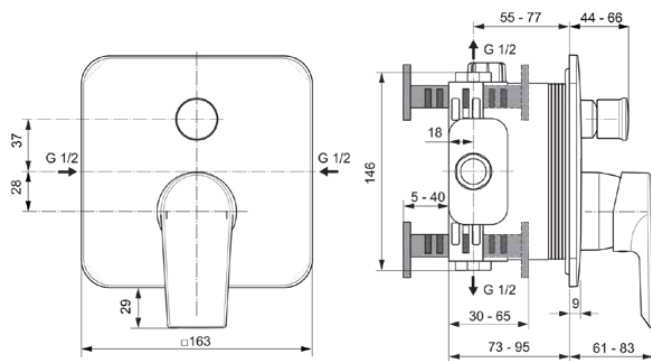

TESI

A6586AA

TESI | Badearmatur UP Bausatz 2 163x61x192 mm in chrom, Kit 1 required (A1000), 23.0 l/min (3 bar) | Click-Technologie, EPD, SmartShine Oberfläche, NF-zertifiziert

Bild & Zeichnung

Allgemeine Informationen

Produktkategorie:	Badearmaturen
Produktart:	Badearmatur UP Bausatz 2
Marke:	Ideal Standard
Kollektion:	TESI
Designer:	Artefakt
Colour:	AA - Chrom
Oberflächenveredelung:	glänzend
Höhe (mm):	192
Breite (mm):	163
Ausladung (mm):	61 - 83
Befestigungsart:	Kit 1 benötigt
Empfohlenes Unterputz-Kit:	A1000
Nettogewicht (kg):	0.99
EAN Code:	4015413338509

Normen:	EN 817
Name des NF-Zertifikates:	E3/1 C2 A2 U3 - ID/A
Name des ACS-Zertifikates:	20 ACC LY 099

Produktspezifikationen

Anzahl der Rosette(n):	1
Anzahl der Griffe:	1
Farbcode:	AA
Farbbeschreibung:	chrom
Cool Body Technologie:	Nein
Absperrbare S-Anschlüsse:	Nein
Einstellbar Spülzeit:	Nein
Griffposition:	Vorderseite
Material:	Metall
Material der Rosette(n):	Messing
Materialspezifikation:	Messing