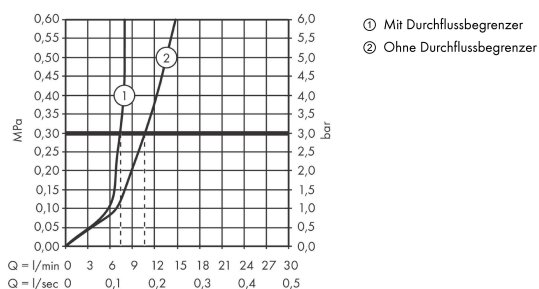

AXOR Citterio M
Einhebel-Waschtischmischer Unterputz für Wandmontage mit Auslauf 167 mm und Platte
 Oberfläche: **Chrom** Artikelnummer: **34112000**

Merkmale

- besteht aus: Einhebel-Waschtischmischer Unterputz für Wandmontage, Ablaufgarnitur
- Ausladung: 167 mm
- Griffvariante: Hebelgriff
- Strahlart: Normalstrahl
- maximale Durchflussmenge bei 3 bar: 5 l/min
- Keramikmischsystem
- Temperaturbegrenzung einstellbar
- für Durchlauferhitzer geeignet
- unverschleißbare Ablaufgarnitur
- Anschlussart: Grundkörper
- Anschlussgröße: DN15
- Griff rechts oder links positionierbar, abhängig von der Installation des Grundkörpers
- EU-Taxonomie: max. 6 l/min - wesentlicher Beitrag (SC) möglich
- PA-IX 18117/IO

Technologie

Produktabbildung

Maßzeichnung

AXOR Citterio M
Einhebel-Waschtischmischer Unterputz für Wandmontage mit Auslauf 167 mm und Platte
 Oberfläche: **Chrom** Artikelnummer: **34112000**

Durchflussdiagramm