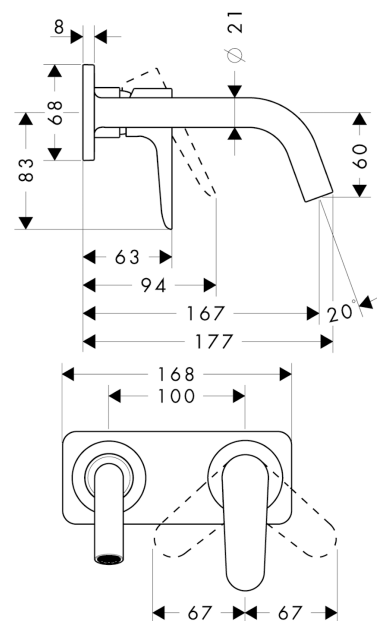

AXOR Citterio M
Einhebel-Waschtischmischer Unterputz für Wandmontage mit Auslauf 167 mm und Platte
 Oberfläche: **Chrom** Artikelnummer: **34112000**

Merkmale

- besteht aus: Einhebel-Waschtischmischer Unterputz für Wandmontage, Ablaufgarnitur
- Ausladung: 167 mm
- Griffvariante: Hebelgriff
- Strahlart: Normalstrahl
- maximale Durchflussmenge bei 3 bar: 5 l/min
- Keramikmischsystem
- Temperaturbegrenzung einstellbar
- für Durchlauferhitzer geeignet
- unverschleißbare Ablaufgarnitur
- Anschlussart: Grundkörper
- Anschlussgröße: DN15
- Griff rechts oder links positionierbar, abhängig von der Installation des Grundkörpers
- EU-Taxonomie: max. 6 l/min - wesentlicher Beitrag (SC) möglich
- PA-IX 18117/IO

Technologie

Produktabbildung

Maßzeichnung

AXOR Citterio M
Einhebel-Waschtischmischer Unterputz für Wandmontage mit Auslauf 167 mm und Platte
 Oberfläche: **Chrom** Artikelnummer: **34112000**

Durchflussdiagramm

AXOR Citterio M
Einhebel-Waschtischmischer Unterputz für Wandmontage mit Auslauf 167 mm und Platte
Oberfläche: **Chrom** Artikelnummer: **34112000**

Einbaubeispiel

AXOR Citterio M
Einhebel-Waschtischmischer Unterputz für Wandmontage mit Auslauf 167 mm und Platte
 Oberfläche: **Chrom** Artikelnummer: **34112000**

Explosionszeichnung

Baujahr: >03/10

AXOR Citterio M
Einhebel-Waschtischmischer Unterputz für Wandmontage mit Auslauf 167 mm und Platte
 Oberfläche: **Chrom** Artikelnummer: **34112000**

Ersatzteilliste

Baujahr: >03/10