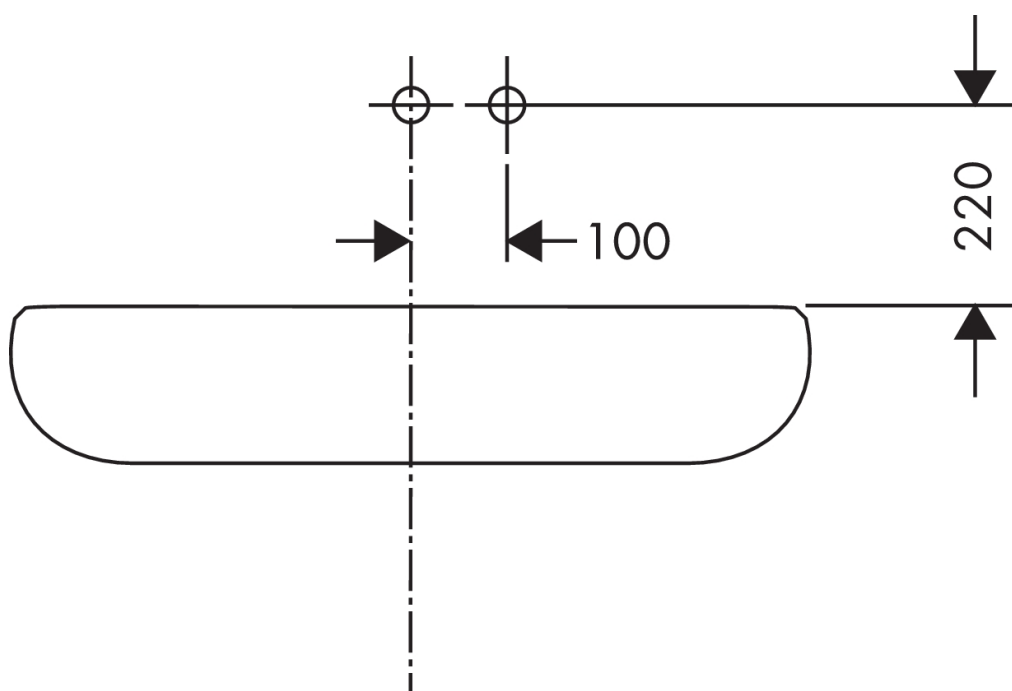

AXOR Citterio M
Einhebel-Waschtischmischer Unterputz für Wandmontage mit Auslauf 167 mm und Platte
 Oberfläche: **Chrom** Artikelnummer: **34112000**

Merkmale

- besteht aus: Einhebel-Waschtischmischer Unterputz für Wandmontage, Ablaufgarnitur
- Ausladung: 167 mm
- Griffvariante: Hebelgriff
- Strahlart: Normalstrahl
- maximale Durchflussmenge bei 3 bar: 5 l/min
- Keramikmischsystem
- Temperaturbegrenzung einstellbar
- für Durchlauferhitzer geeignet
- unverschleißbare Ablaufgarnitur
- Anschlussart: Grundkörper
- Anschlussgröße: DN15
- Griff rechts oder links positionierbar, abhängig von der Installation des Grundkörpers
- EU-Taxonomie: max. 6 l/min - wesentlicher Beitrag (SC) möglich
- PA-IX 18117/IO

Technologie

Produktabbildung

Maßzeichnung

AXOR Citterio M
Einhebel-Waschtischmischer Unterputz für Wandmontage mit Auslauf 167 mm und Platte
 Oberfläche: **Chrom** Artikelnummer: **34112000**

Durchflussdiagramm

AXOR Citterio M
Einhebel-Waschtischmischer Unterputz für Wandmontage mit Auslauf 167 mm und Platte
Oberfläche: **Chrom** Artikelnummer: **34112000**

Einbaubeispiel

AXOR Citterio M
Einhebel-Waschtischmischer Unterputz für Wandmontage mit Auslauf 167 mm und Platte
 Oberfläche: **Chrom** Artikelnummer: **34112000**

Explosionszeichnung

Baujahr: >03/10

AXOR Citterio M
Einhebel-Waschtischmischer Unterputz für Wandmontage mit Auslauf 167 mm und Platte
 Oberfläche: **Chrom** Artikelnummer: **34112000**

Ersatzteilliste

Baujahr: >03/10