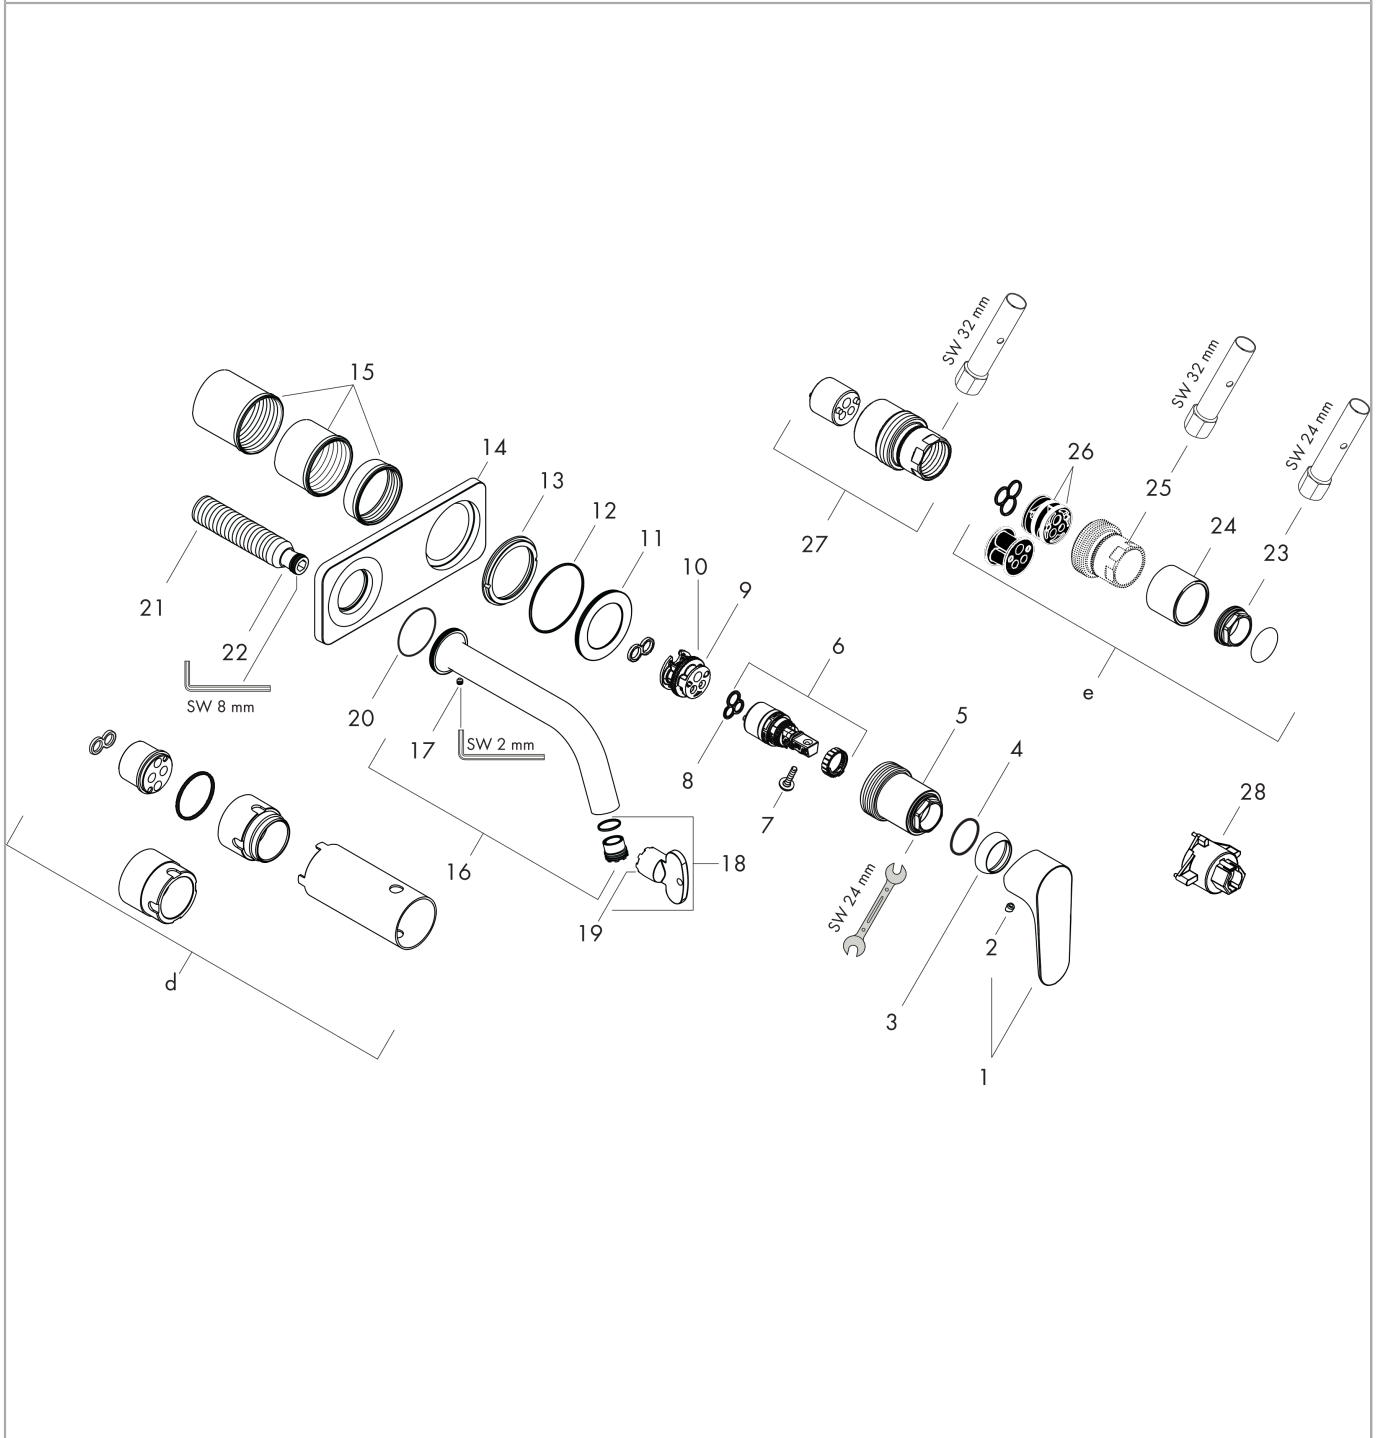

AXOR Citterio M
Einhebel-Waschtischmischer Unterputz für Wandmontage mit Auslauf 167 mm und Platte
 Oberfläche: **Chrom** Artikelnummer: **34112000**

Merkmale

- besteht aus: Einhebel-Waschtischmischer Unterputz für Wandmontage, Ablaufgarnitur
- Ausladung: 167 mm
- Griffvariante: Hebelgriff
- Strahlart: Normalstrahl
- maximale Durchflussmenge bei 3 bar: 5 l/min
- Keramikmischsystem
- Temperaturbegrenzung einstellbar
- für Durchlauferhitzer geeignet
- unverschleißbare Ablaufgarnitur
- Anschlussart: Grundkörper
- Anschlussgröße: DN15
- Griff rechts oder links positionierbar, abhängig von der Installation des Grundkörpers
- EU-Taxonomie: max. 6 l/min - wesentlicher Beitrag (SC) möglich
- PA-IX 18117/IO

Technologie

Produktabbildung

Maßzeichnung

AXOR Citterio M
Einhebel-Waschtischmischer Unterputz für Wandmontage mit Auslauf 167 mm und Platte
 Oberfläche: **Chrom** Artikelnummer: **34112000**

Durchflussdiagramm

AXOR Citterio M
Einhebel-Waschtischmischer Unterputz für Wandmontage mit Auslauf 167 mm und Platte
Oberfläche: **Chrom** Artikelnummer: **34112000**

Einbaubeispiel

AXOR Citterio M
Einhebel-Waschtischmischer Unterputz für Wandmontage mit Auslauf 167 mm und Platte
 Oberfläche: **Chrom** Artikelnummer: **34112000**

Explosionszeichnung

Baujahr: >03/10

AXOR Citterio M
Einhebel-Waschtischmischer Unterputz für Wandmontage mit Auslauf 167 mm und Platte
 Oberfläche: **Chrom** Artikelnummer: **34112000**

Ersatzteilliste

Baujahr: >03/10