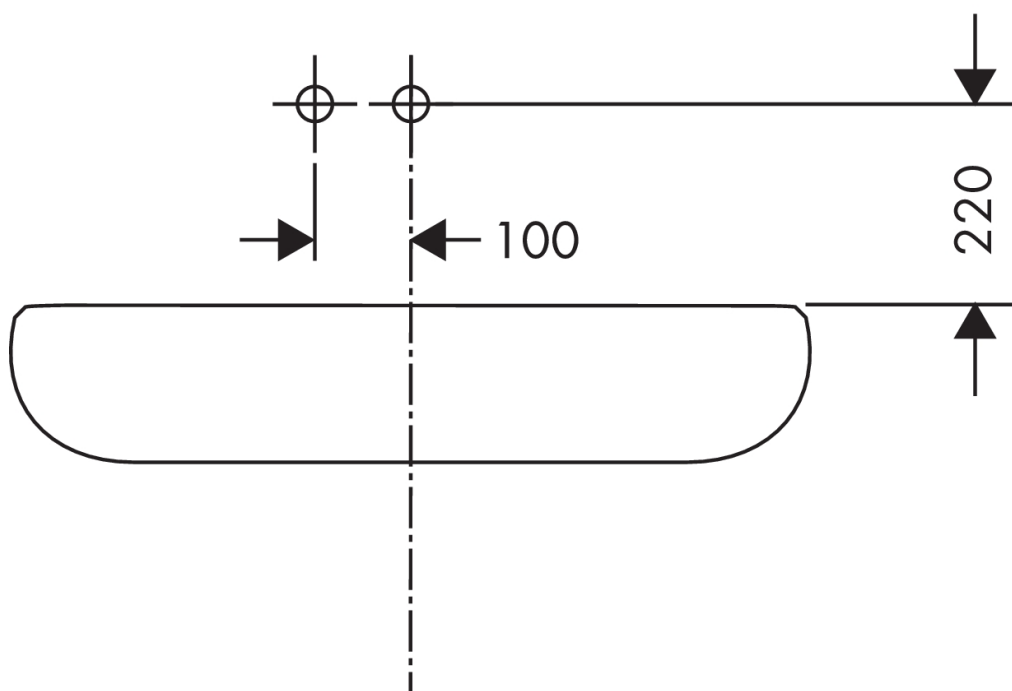

AXOR Citterio M
Einhebel-Waschtischmischer Unterputz für Wandmontage mit Auslauf 167 mm und Platte
 Oberfläche: **Chrom** Artikelnummer: **34112000**

Merkmale

- besteht aus: Einhebel-Waschtischmischer Unterputz für Wandmontage, Ablaufgarnitur
- Ausladung: 167 mm
- Griffvariante: Hebelgriff
- Strahlart: Normalstrahl
- maximale Durchflussmenge bei 3 bar: 5 l/min
- Keramikmischsystem
- Temperaturbegrenzung einstellbar
- für Durchlauferhitzer geeignet
- unverschleißbare Ablaufgarnitur
- Anschlussart: Grundkörper
- Anschlussgröße: DN15
- Griff rechts oder links positionierbar, abhängig von der Installation des Grundkörpers
- EU-Taxonomie: max. 6 l/min - wesentlicher Beitrag (SC) möglich
- PA-IX 18117/IO

Technologie

Produktabbildung

Maßzeichnung

AXOR Citterio M
Einhebel-Waschtischmischer Unterputz für Wandmontage mit Auslauf 167 mm und Platte
 Oberfläche: **Chrom** Artikelnummer: **34112000**

Durchflussdiagramm

AXOR Citterio M
Einhebel-Waschtischmischer Unterputz für Wandmontage mit Auslauf 167 mm und Platte
Oberfläche: **Chrom** Artikelnummer: **34112000**

Einbaubeispiel

AXOR Citterio M
Einhebel-Waschtischmischer Unterputz für Wandmontage mit Auslauf 167 mm und Platte
 Oberfläche: **Chrom** Artikelnummer: **34112000**

Explosionszeichnung

Baujahr: >03/10

AXOR Citterio M
Einhebel-Waschtischmischer Unterputz für Wandmontage mit Auslauf 167 mm und Platte
 Oberfläche: **Chrom** Artikelnummer: **34112000**

Ersatzteilliste

Baujahr: >03/10