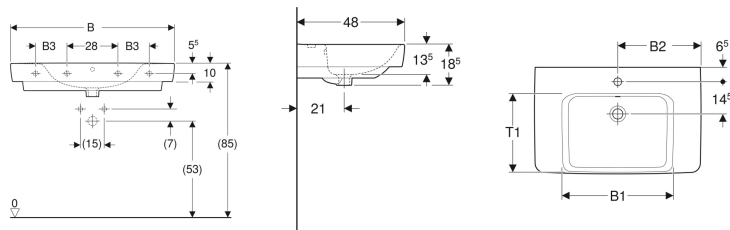

Geberit Renova Plan Waschtisch mit Ablagefläche

Beispielbild

- Mit Ablagefläche

Eigenschaften

- Unterbaufähig
- Mit Halbsäule kombinierbar

Technische Daten

Werkstoff | Sanitärkeramik

Art.-Nr.	Farbe / Oberfläche	Hahnloch	Überlauf	Ablagefläche	B	B1	B2	B3	Breite Unterschrank	H	T	T1	Befestigungspunkte	V E1
501.694.00.1	weiß	mittig	sichtbar	beidseitig	75 cm	50 cm	37.5 cm	- cm	68.2 cm	18.5 cm	48 cm	35 cm	2	1 St.
501.694.00.8 *	weiß / KeraTect	mittig	sichtbar	beidseitig	75 cm	50 cm	37.5 cm	- cm	68.2 cm	18.5 cm	48 cm	35 cm	2	1 St.
501.695.00.1 *	weiß	mittig	ohne	beidseitig	75 cm	50 cm	37.5 cm	- cm	68.2 cm	18.5 cm	48 cm	35 cm	2	1 St.
501.695.00.8 *	weiß / KeraTect	mittig	ohne	beidseitig	75 cm	50 cm	37.5 cm	- cm	68.2 cm	18.5 cm	48 cm	35 cm	2	1 St.
501.696.00.1 *	weiß	ohne	sichtbar	beidseitig	75 cm	50 cm	- cm	- cm	68.2 cm	18.5 cm	48 cm	35 cm	2	1 St.
501.696.00.8 *	weiß / KeraTect	ohne	sichtbar	beidseitig	75 cm	50 cm	- cm	- cm	68.2 cm	18.5 cm	48 cm	35 cm	2	1 St.
501.697.00.1 *	weiß	ohne	ohne	beidseitig	75 cm	50 cm	- cm	- cm	68.2 cm	18.5 cm	48 cm	35 cm	2	1 St.
501.697.00.8 *	weiß / KeraTect	ohne	ohne	beidseitig	75 cm	50 cm	- cm	- cm	68.2 cm	18.5 cm	48 cm	35 cm	2	1 St.
501.702.00.1	weiß	mittig	sichtbar	beidseitig	90 cm	59 cm	45 cm	17.3 cm	83.2 cm	18.5 cm	48 cm	28 cm	4	1 St.
501.702.00.8 *	weiß / KeraTect	mittig	sichtbar	beidseitig	90 cm	59 cm	45 cm	17.3 cm	83.2 cm	18.5 cm	48 cm	28 cm	4	1 St.
501.703.00.1 *	weiß	mittig	ohne	beidseitig	90 cm	59 cm	45 cm	17.3 cm	83.2 cm	18.5 cm	48 cm	28 cm	4	1 St.
501.703.00.8 *	weiß / KeraTect	mittig	ohne	beidseitig	90 cm	59 cm	45 cm	17.3 cm	83.2 cm	18.5 cm	48 cm	28 cm	4	1 St.
501.704.00.1 *	weiß	ohne	sichtbar	beidseitig	90 cm	59 cm	- cm	17.3 cm	83.2 cm	18.5 cm	48 cm	28 cm	4	1 St.
501.704.00.8 *	weiß / KeraTect	ohne	sichtbar	beidseitig	90 cm	59 cm	- cm	17.3 cm	83.2 cm	18.5 cm	48 cm	28 cm	4	1 St.
501.705.00.1 *	weiß	ohne	ohne	beidseitig	90 cm	59 cm	45 cm	17.3 cm	83.2 cm	18.5 cm	48 cm	28 cm	4	1 St.
501.705.00.8 *	weiß / KeraTect	ohne	ohne	beidseitig	90 cm	59 cm	- cm	17.3 cm	83.2 cm	18.5 cm	48 cm	28 cm	4	1 St.

* Auftragsbezogene Produktion

Zubehör

- Geberit Tauchrohrgeruchsverschluss für Waschbecken, Abgang horizontal
- Geberit Tauchrohrgeruchsverschluss für Waschbecken, Raumsparmodell, Abgang horizontal