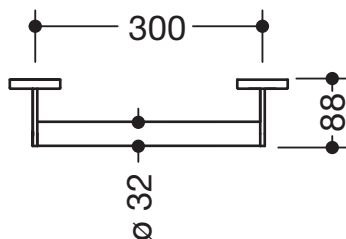

Produktdatenblatt
Haltegriff 900.36.00040

HEWI

Haltegriff 900.36.00040

- gerade Stange mit zur Wand ausgeführten Stützen und Rosetten
- Achsmaß 300 mm, 88 mm tief
- Stangendurchmesser 32 mm, Rohrstärke 2 mm, Rosettendurchmesser 70 mm
- aus hochwertigem Edelstahl, verchromt
- inklusive korrosionsfreiem und geprüftem HEWI Befestigungsmaterial zur Wandmontage sowie Dichtband zur Abdichtung der Bohrpunkte
- geeignet für HEWI Einhängesitze 900.51..., 950.51... und 802.51...

Abbildung ähnlich

Abmessungen in mm

Oberfläche

Chr

Alternative Oberflächen

XA

DX

DC