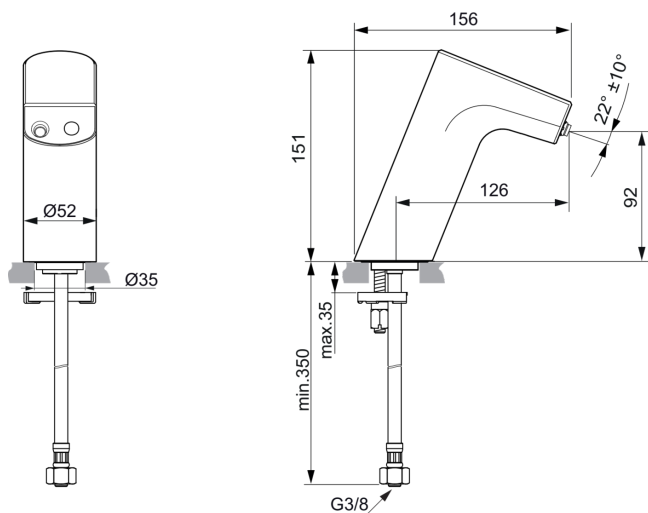

INTELLIFLOW

A7859B3

INTELLIFLOW | Waschtischarmatur 52x156x151 mm, 126 mm vertikaler Abstand bis Mitte Auslauf in black onyx, 1.9 l/min (3 bar), ohne Ablaufgarnitur | Batteriebetrieben, EasyFix, Einstellbarer Auslauf, Vollständig berührungslos, Vandalismussicher, PVD Technologie

Bild & Zeichnung

Allgemeine Informationen

Produktkategorie:	Waschtischarmaturen
Produktart:	Waschtischarmatur
Marke:	Ideal Standard
Kollektion:	INTELLIFLOW
Designer:	NIZEONE
Colour:	B3 - Black Onyx
Oberflächenveredelung:	satin
Maximale Höhe (mm):	151
Maximale Breite (mm):	52
Ausladung (mm):	156
Befestigungsart:	EasyFix
Nettogewicht (kg):	1.23
EAN Code:	4015413354646

Features

	Batteriebetrieben		EasyFix
	Einstellbarer Auslauf		Vollständig berührungslos
	Vandalismussicher		PVD Technologie

Downloads

- [Installation Guide](#)
- [Spare Parts List](#)

Produktstandards & Zertifikate

Normen:	EN 60335-1 | EN 61558-2-6 | EN 61558-2-16 | DIN EN 15091
Name des ACS-Zertifikates:	21 ACC LY 095_221

Produktspezifikationen

BlueStart Technologie:	Nein
Farbcode:	B3
Farbbeschreibung:	black onyx
Anschlussspannung (V):	6
Cool Body Technologie:	Nein
DVGW-Eigensicher:	Nein
Abnehmbarer Auslauf:	Nein
Easy-Fix Technologie:	Ja
Einstellbar Spülzeit:	Ja
IdealPure Technologie:	Nein
Mit Kettenöse:	Nein
Integrierte Elektronik:	Ja