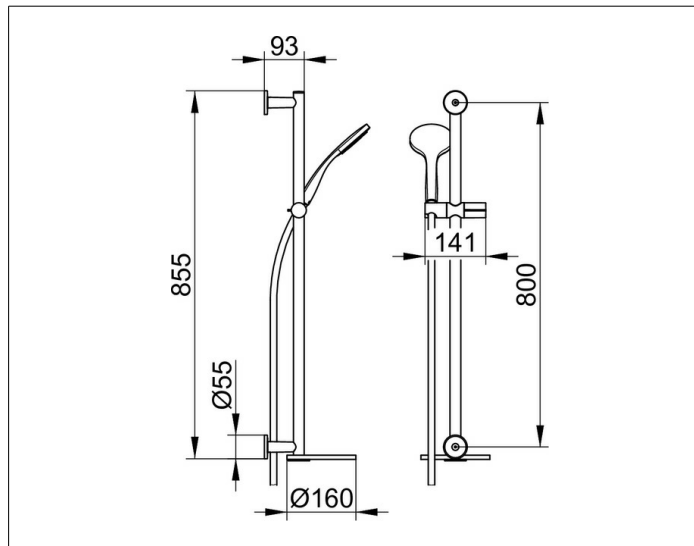

IXMO

59587010901 Brause-Set

PRODUKT

ZEICHNUNG

PRODUKTBESCHREIBUNG

bestehend aus:

- Wandstange 855 mm (Rosetten rund) mit Brauseschieber, Höhenverstellung mit Griff, Neigungswinkel verstellbar, wahlweise rechts oder links verwendbar
- mit schwenkbarer Ablage (Ø 160 mm)
- Fliesenausgleichscheibe (5 mm)
- Handbrause mit Normalstrahl
- Brauseschlauch, 1600 mm

OBERFLÄCHE

verchromt/weiß

ABMESSUNG

855 mm

AUSSCHREIBUNGSTEXT

KEUCO IXMO Brause-Set mit Ablage 59587010901

bestehend aus:

- Wandstange 855 mm (Rosetten rund) mit Brauseschieber, Höhenverstellung mit Griff, Neigungswinkel verstellbar
 - mit schwenkbarer Ablage (Ø 160 mm)
 - Fliesenausgleichscheibe (5 mm)
 - Handbrause mit Normalstrahl
 - Brauseschlauch, 1600 mm
- Oberfläche verchromt/weiß