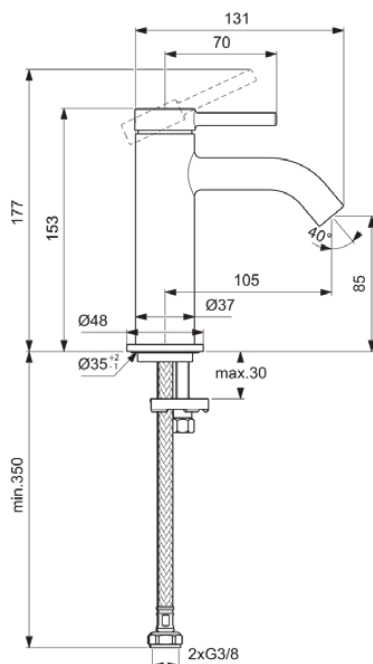

## BD757AA

CERALINE NUOVO | Waschtischarmatur 48x136.5x177 mm, 105 mm vertikaler Abstand bis Mitte Auslauf in chrom, 3.8 l/min (3 bar), ohne Ablaufgarnitur | EasyFix, Verdeckter Strahlregler, BlueStart, Vandalismussicher, SmartShine Oberfläche

### Allgemeine Informationen

Produktkategorie:	Waschtischarmaturen
Produktart:	Waschtischarmatur
Marke:	Ideal Standard
Kollektion:	CERALINE NUOVO
Designer:	Palomba Serafini Associati
Colour:	AA - Chrom
Oberflächenveredelung:	glänzend
Höhe (mm):	177
Breite (mm):	48
Ausladung (mm):	136.5
Befestigungsart:	EasyFix
Nettogewicht (kg):	0.79
EAN Code:	3800861124481