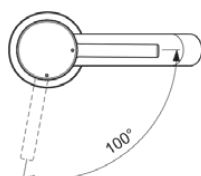

CERALINE NUOVO

BD757AA

CERALINE NUOVO | Waschtischarmatur 48x136.5x177 mm, 105 mm vertikaler Abstand bis Mitte Auslauf in chrom, 3.8 l/min (3 bar), ohne Ablaufgarnitur | EasyFix, Verdeckter Strahlregler, BlueStart, Vandalismussicher, SmartShine Oberfläche

Bild & Zeichnung

Allgemeine Informationen

Produktkategorie:	Waschtischarmaturen
Produktart:	Waschtischarmatur
Marke:	Ideal Standard
Kollektion:	CERALINE NUOVO
Designer:	Palomba Serafini Associati
Colour:	AA - Chrom
Oberflächenveredelung:	glänzend
Höhe (mm):	177
Breite (mm):	48
Ausladung (mm):	136.5
Befestigungsart:	EasyFix
Nettogewicht (kg):	0.79
EAN Code:	3800861124481

Features

	EasyFix		Verdeckter Strahlregler
	BlueStart		Vandalismussicher
	SmartShine Oberfläche		

Downloads

- [Spare Parts List](#)

Produktstandards & Zertifikate

Normen:	EN 248 | DIN 4109-1

Produktspezifikationen

Anzahl der Rosette(n):	1
Anzahl der Griffe:	1
BlueStart Technologie:	Ja
Farbcode:	AA
Farbbeschreibung:	chrom
Cool Body Technologie:	Nein
Easy-Fix Technologie:	Ja
Griffposition:	Oben
Mit Kettenöse:	Nein
Integrierte Elektronik:	Nein
Niederdruckmodell:	Nein
Material:	Metall
Material der Rosette(n):	Metall
Materialspezifikation:	Messing