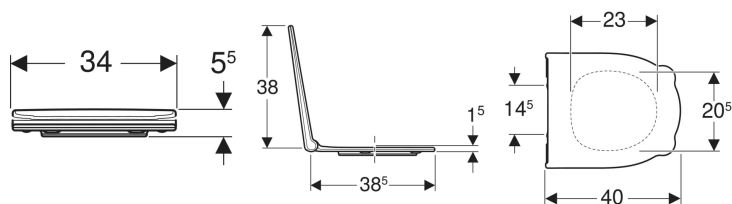

## Geberit Bambini WC-Sitz für Kinder

Beispielbild

### Technische Daten

Werkstoff	Duroplast
Befestigungsabstand	14.5 cm

### Lieferumfang

- WC-Sitz

Art.-Nr.	Farbe / Oberfläche	B	H	T	Absenkautomatik	Befestigung	VE1	
502.970.SX.1	ozeanblau	34 cm	5.5 cm	40 cm	ja	von oben	1 St.	Neu