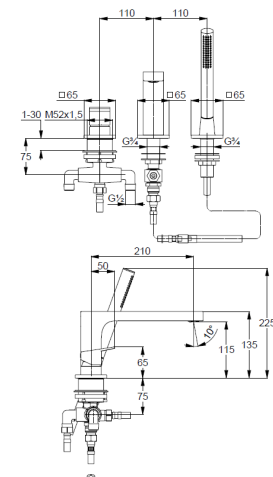

Technische Daten/ Technical Data

KLUDI DECUS

Wannenfüll- und Brause-Armatur

DN 15

Artikel- Nr.: 544485375

Oberfläche:
53 mattweiß

Artikeltext

Hersteller KLUDI GmbH & Co. KG

geschlossener Hebel, Metall

Strahlregler M24

eigensicher gegen Rückfließen

Keramik-Kartusche mit Heißwasserbegrenzung

Durchflussmenge Wanne bei 3 bar 23 l/min.

Durchflussmenge Brause bei 3 bar 13 l/min.

fester Auslauf

Schaftbefestigung

ohne Armaturen-Anschlussdruckschläuche Art. Nr. 7544605-00

herausziehbarer Schlauch M15 x 1500mm

Handbrause 1 S

mit einer Strahlart

volume

mit Kalkschnellreinigung

Siebichtung

Produktabbildung/ Product picture

Maßzeichnung/ Dimensional drawing

Durchfluss/ Flow rate