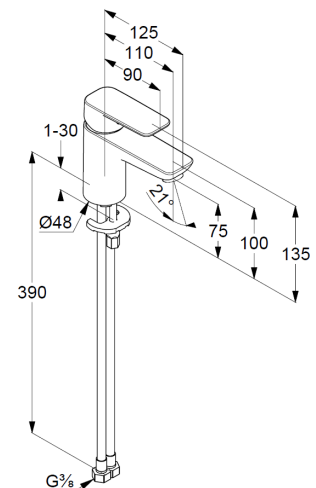

geschlossener Hebel, Metall

Strahlregler M24 PCA

Keramik-Kartusche mit Heißwasserbegrenzung

Durchflussmenge bei 3 bar 5 l/min.

flexible Druckschläuche G $\frac{3}{8}$ DVGW zugelassen

Schnell-Montagesystem

Produktabbildung/ Product picture

Maßzeichnung/ Dimensional drawing

Durchfluss/ Flow rate