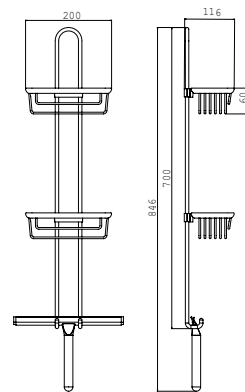

PRODUKTINFORMATION

Wandtagere chrom

Art.-Nr.3566 001 08

2 tiefe Körbe, Duschwischer