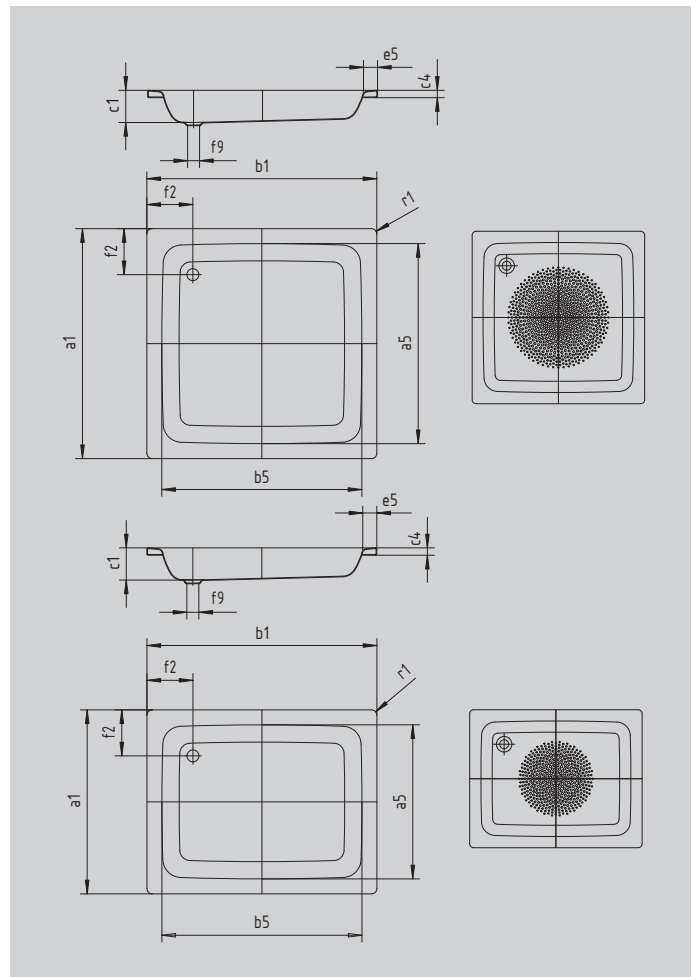

# SANIDUSCH

- Ein Klassiker unter den Duschwannen
- Modernes, klares Design
- In rechteckiger oder quadratischer Ausführung erhältlich
- Aus KALDEWEI Stahl-Emaile

Abbildung ähnlich

INVISIBLE  
GRIP

Modell		395
Äußere Länge [mm]	$a_1$	800 mm
Innere Länge [mm]	$a_5$	670 mm
Äußere Breite [mm]	$b_1$	800 mm
Innere Breite [mm]	$b_5$	670 mm
Tiefe Innen [mm]	$c_1$	140 mm
Randhöhe [mm]	$c_4$	32 mm
Randbreite [mm]	$e_5$	65 mm
Abstand Wannenrand bis Mitte Ablaufloch [mm]	$f_2$	200 mm
Durchmesser Ablaufloch [mm]	$f_9$	Ø 52 mm
Äußerer Radius [mm]	$r_1$	12 mm
Nettogewicht [kg]		19 kg
Antislip Durchmesser [mm]		Ø 435 mm