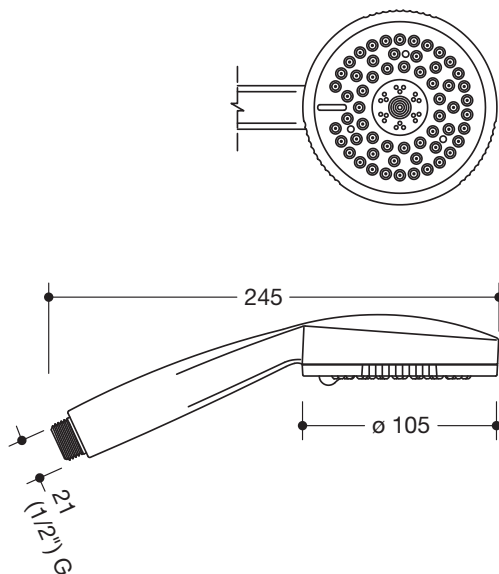

Handbrause 950.33.E033

- 3-Strahl Handbrause mit soft-clean Antikalkknoppen
- Strahlarten: Wide Rain, Concentrated Rain und Combined Rain
- Durchmesser Brausekopf: 105 mm
- Körper aus Kunststoff, verchromt
- Sprayplatte aus Kunststoff, Farbe Weiß
- Noppen und Verstellring aus hellgrauem Kunststoff
- Durchflussmenge bei 3 bar: 14 l/min
- Ausspülbares Schmutzfangsieb
- Anschlussgewinde G 1/2
- Anschlussgröße: DN 15
- geprüft nach KTW und W270

Abmessungen in mm