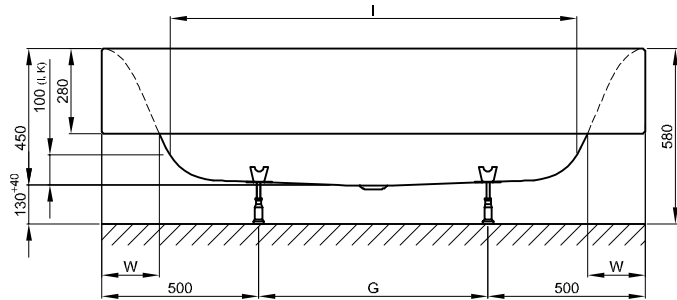

## Information

Für die fachgerechte Montage empfehlen wir den Einsatz des Original-Wannenfuß B50-0015.

Lieferbar mit dem passenden Waschtisch BetteLux Oval.

## Abmessung

Bestell-Nr.	Maße in mm	A	B	G	I	K	N	W	W1	Nutzinhalt*
3466 CFXXH	1800 × 800 × 450	1800	800	810	1340	545	475	190	110	177 Liter
3467 CFXXH	1900 × 900 × 450	1900	900	910	1420	618	575	200	120	224 Liter

\*Nutzinhalt: Wassereinhalten abzüglich 70 Liter Verdrängung.