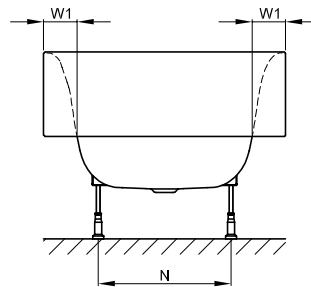

## Information

Für die fachgerechte Montage empfehlen wir den Einsatz des Original-Wannenfuß B50-0015.

Lieferbar mit dem passenden Waschtisch BetteLux Oval.

## Abmessung

Bestell-Nr.	Maße in mm	A	B	G	I	K	N	W	W1	Nutzinhalt*
3466 CFXXH	1800 × 800 × 450	1800	800	810	1340	545	475	190	110	177 Liter
3467 CFXXH	1900 × 900 × 450	1900	900	910	1420	618	575	200	120	224 Liter