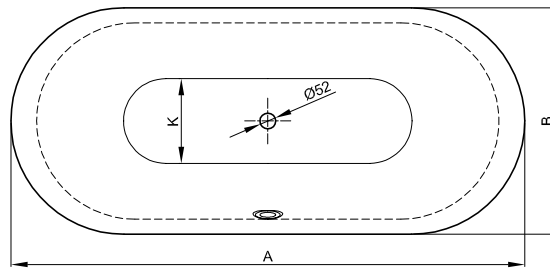

## Information

Für die fachgerechte Montage empfehlen wir den Einsatz des Original-Wannenfuß B50-0015.

Lieferbar mit dem passenden Waschtisch BetteLux Oval.

## Abmessung

Bestell-Nr.	Maße in mm	A	B	G	I	K	N	W	W1	Nutzinhalt*
3466 CFXXH	1800 × 800 × 450	1800	800	810	1340	545	475	190	110	177 Liter
3467 CFXXH	1900 × 900 × 450	1900	900	910	1420	618	575	200	120	224 Liter

\*Nutzinhalt: Wassereinhalten abzüglich 70 Liter Verdrängung.