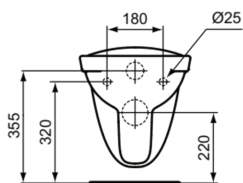

CONTOUR 21

S034801

CONTOUR 21 | Wand-WC 355x700x380 mm in weiß glänzend, CL1 Vollspülung 5.9 - 6 l/min, horizontaler Ablauf | CL1, Randlos

Bild & Zeichnung

Allgemeine Informationen

Produktkategorie:	Toiletten
Produktart:	Wand-WC
Marke:	Ideal Standard
Kollektion:	CONTOUR 21
Designer:	Ideal Standard
Colour:	01 - Weiß Glänzend
Oberflächenveredelung:	glänzend
Maximale Höhe (mm):	380
Maximale Breite (mm):	355
Ausladung (mm):	700
Befestigungsart:	Befestigungsschrauben
Nettogewicht (kg):	23.50
EAN Code:	5017830534785

Features

CL1	CL1: 5.9 - 6 l/min	 Randlos
------------	--------------------	---

Downloads

- EPD

Produktstandards & Zertifikate

Normen:	EN 997
Declaration of Performance classification (DoP):	CL1-6A

Produktspezifikationen

CL1 Vollspülung maximal (Liter):	6
CL1 Vollspülung minimal (Liter):	5.9
Kindertoilette:	Nein
Farbcode:	01
Farbbeschreibung:	weiß glänzend
Verdeckte Befestigung:	Nein
Spülart:	Tiefspül-WC
Barrierefreies Produkt:	Ja
Material:	Keramik
Materialspezifikation:	Glasiertes Porzellan
Position des Auslass:	Mitte
Ausrichtung des Auslass:	Horizontal
Sichtbarkeit des Auslass:	Verdeckt
PVD Technologie:	Nein
Position des Wasserzulaufs:	Hinten
Erhöhte Ausführung:	Nein
Oberflächenveredelung:	glänzend

CONTOUR 21

S034801

CONTOUR 21 | Wand-WC 355x700x380 mm in weiß glänzend, CL1 Vollspülung 5.9 - 6 l/min, horizontaler Ablauf | CL1, Randlos

Produktspezifikationen

Art des Wasserzulaufs:	Verdeckt
Mit Bidetfunktion:	Nein
Mit Hygieneausparung / fester Toilettensitz:	Nein
Mit Geruchsabsaugung:	Nein
Befestigungsart:	Befestigungsschrauben
Montageart:	wandhängend