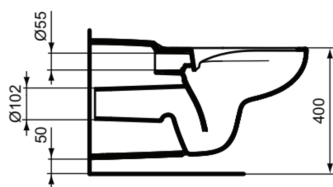

CONTOUR 21

S034801

CONTOUR 21 | Wand-WC 355x700x380 mm in weiß glänzend, CL1 Vollspülung 5.9 - 6 l/min, horizontaler Ablauf | CL1, Randlos

Bild & Zeichnung

Allgemeine Informationen

Produktkategorie:	Toiletten
Produktart:	Wand-WC
Marke:	Ideal Standard
Kollektion:	CONTOUR 21
Designer:	Ideal Standard
Colour:	01 - Weiß Glänzend
Oberflächenveredelung:	glänzend
Maximale Höhe (mm):	380
Maximale Breite (mm):	355
Ausladung (mm):	700
Befestigungsart:	Befestigungsschrauben
Nettogewicht (kg):	23.50
EAN Code:	5017830534785

Features

CL1	CL1: 5.9 - 6 l/min	 Randlos
------------	--------------------	---

Downloads

- EPD

Produktstandards & Zertifikate

Normen:	EN 997
Declaration of Performance classification (DoP):	CL1-6A

Produktspezifikationen

CL1 Vollspülung maximal (Liter):	6
CL1 Vollspülung minimal (Liter):	5.9
Kindertoilette:	Nein
Farbcode:	01
Farbbeschreibung:	weiß glänzend
Verdeckte Befestigung:	Nein
Spülart:	Tiefspül-WC
Barrierefreies Produkt:	Ja
Material:	Keramik
Materialspezifikation:	Glasiertes Porzellan
Position des Auslass:	Mitte
Ausrichtung des Auslass:	Horizontal
Sichtbarkeit des Auslass:	Verdeckt
PVD Technologie:	Nein
Position des Wasserzulaufs:	Hinten
Erhöhte Ausführung:	Nein
Oberflächenveredelung:	glänzend

CONTOUR 21

S034801

CONTOUR 21 | Wand-WC 355x700x380 mm in weiß glänzend, CL1 Vollspülung 5.9 - 6 l/min, horizontaler Ablauf | CL1, Randlos

Produktspezifikationen

Art des Wasserzulaufs:	Verdeckt
Mit Bidetfunktion:	Nein
Mit Hygieneausparung / fester Toilettensitz:	Nein
Mit Geruchsabsaugung:	Nein
Befestigungsart:	Befestigungsschrauben
Montageart:	wandhängend