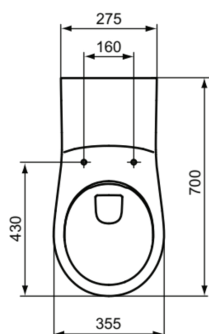

CONTOUR 21

S034801

CONTOUR 21 | Wand-WC 355x700x380 mm in weiß glänzend, CL1 Vollspülung 5.9 - 6 l/min, horizontaler Ablauf | CL1, Randlos

Bild & Zeichnung

Allgemeine Informationen

Produktkategorie:	Toiletten
Produktart:	Wand-WC
Marke:	Ideal Standard
Kollektion:	CONTOUR 21
Designer:	Ideal Standard
Colour:	01 - Weiß Glänzend
Oberflächenveredelung:	glänzend
Maximale Höhe (mm):	380
Maximale Breite (mm):	355
Ausladung (mm):	700
Befestigungsart:	Befestigungsschrauben
Nettogewicht (kg):	23.50
EAN Code:	5017830534785

Features

CL1	CL1: 5.9 - 6 l/min	 Randlos
------------	--------------------	---

Downloads

- EPD

Produktstandards & Zertifikate

Normen:	EN 997
Declaration of Performance classification (DoP):	CL1-6A

Produktspezifikationen

CL1 Vollspülung maximal (Liter):	6
CL1 Vollspülung minimal (Liter):	5.9
Kindertoilette:	Nein
Farbcode:	01
Farbbeschreibung:	weiß glänzend
Verdeckte Befestigung:	Nein
Spülart:	Tiefspül-WC
Barrierefreies Produkt:	Ja
Material:	Keramik
Materialspezifikation:	Glasiertes Porzellan
Position des Auslass:	Mitte
Ausrichtung des Auslass:	Horizontal
Sichtbarkeit des Auslass:	Verdeckt
PVD Technologie:	Nein
Position des Wasserzulaufs:	Hinten
Erhöhte Ausführung:	Nein
Oberflächenveredelung:	glänzend

CONTOUR 21

S034801

CONTOUR 21 | Wand-WC 355x700x380 mm in weiß glänzend, CL1 Vollspülung 5.9 - 6 l/min, horizontaler Ablauf | CL1, Randlos

Produktspezifikationen

Art des Wasserzulaufs:	Verdeckt
Mit Bidetfunktion:	Nein
Mit Hygieneausparung / fester Toilettensitz:	Nein
Mit Geruchsabsaugung:	Nein
Befestigungsart:	Befestigungsschrauben
Montageart:	wandhängend