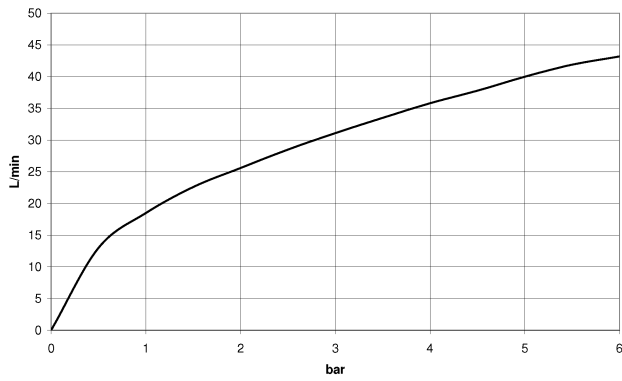

Badewanne - CL.1

Seitenventil rechtsschließend kalt - Dark Platinum matt

Artikelnummer: 20 000 705-99

- Armaturengruppe nach DIN 4109: 1

Dark Platinum matt

Maßzeichnung

Alle Angaben in mm / inch = mm x 0,0394

Badewanne - CL.1

Seitenventil rechtsschließend kalt - Dark Platinum matt

Artikelnummer: 20 000 705-99

Durchflussdiagramm

Badewanne - CL.1

Seitenventil rechtsschließend kalt - Dark Platinum matt

Artikelnummer: 20 000 705-99