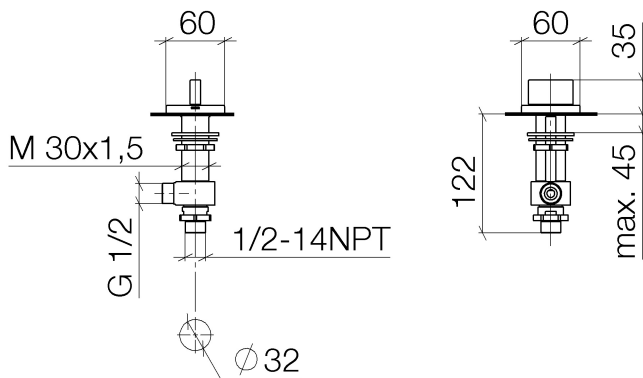

Badewanne - CL.1

Seitenventil rechtsschließend kalt - Dark Platinum matt

Artikelnummer: 20 000 705-99

- Armaturengruppe nach DIN 4109: 1

Dark Platinum matt

Maßzeichnung

Alle Angaben in mm / inch = mm x 0,0394

Badewanne - CL.1

Seitenventil rechtsschließend kalt - Dark Platinum matt

Artikelnummer: 20 000 705-99

Durchflussdiagramm

Badewanne - CL.1

Seitenventil rechtsschließend kalt - Dark Platinum matt

Artikelnummer: 20 000 705-99