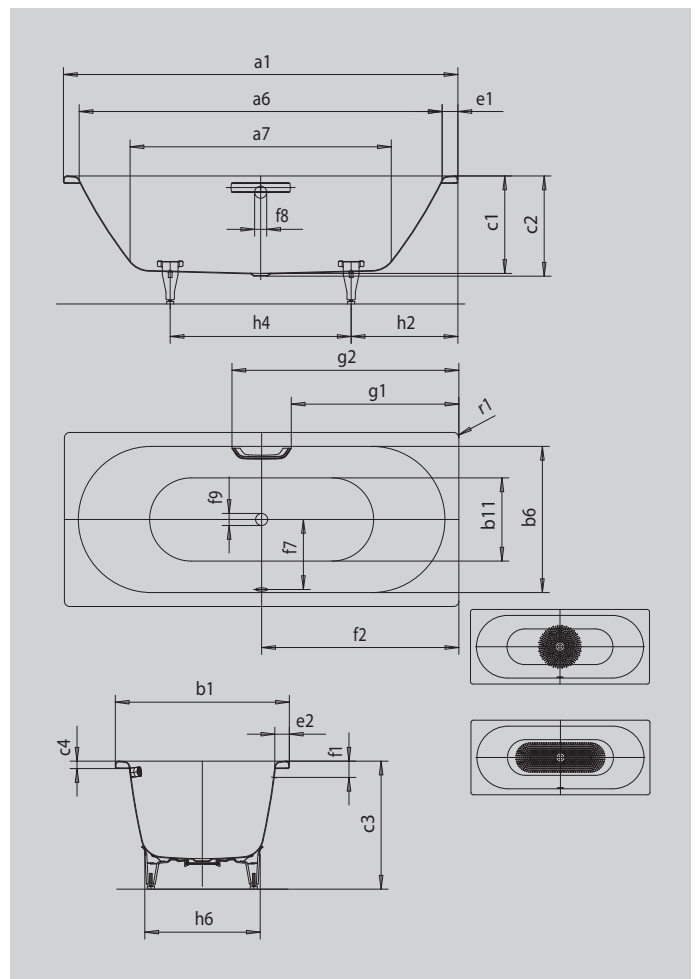

# CLASSIC DUO

- puristische Einfachheit und schlichte Eleganz zeichnen diese Badewanne aus
- klassische Viereckvariante
- Baden zu zweit: zwei identische Rückenschrägen und Mittelablauf
- aus KALDEWEI Stahl-Emaille

Abbildung ähnlich

Modell		107
Äußere Länge	a <sub>1</sub>	1700 mm
Innere Länge (oben)	a <sub>6</sub>	1580 mm
Innere Länge (unten)	a <sub>7</sub>	1130 mm
Äußere Breite	b <sub>1</sub>	750 mm
Innere Breite (oben)	b <sub>6</sub>	630 mm
Innere Breite (unten)	b <sub>11</sub>	500 mm
Tiefe Innen	c <sub>1</sub>	420 mm
Tiefe inklusive Ablaufloch	c <sub>2</sub>	430 mm
Höhe mit Füßen	c <sub>3</sub>	560 - 595 mm
Randhöhe	c <sub>4</sub>	32 mm
Randbreite Fußseite; Längsseite	e <sub>1</sub> ; e <sub>2</sub>	60; 60 mm
Abstand Oberkante bis Mitte Überlaufloch	f <sub>1</sub>	70 mm
Abstand Wannrand bis Mitte Ablaufloch	f <sub>2</sub>	850 mm
Abstand Mitte Ab- bis Mitte Überlaufloch	f <sub>7</sub>	305 mm
Durchmesser Überlaufloch	f <sub>8</sub>	Ø 52 mm
Durchmesser Ablaufloch	f <sub>9</sub>	Ø 52 mm
Abstand Wannrand (Fußseite) bis Anfang Griff	g <sub>1</sub>	722 mm
Abstand Wannrand (Fußseite) bis Ende Griff	g <sub>2</sub>	978 mm
Abstand Fußseite Wannrand bis Mitte Fuß	h <sub>2</sub>	560 mm
Abstand zwischen den Füßen	h <sub>4</sub>	580 mm
Fußbreite max.	h <sub>6</sub>	470 mm
Äußerer Radius	r <sub>1</sub>	8 mm
Nutzhalt		122 l
Nettogewicht		47 kg
Antislip Durchmesser		Ø 435 mm
Vollantislip		900 x 300 mm