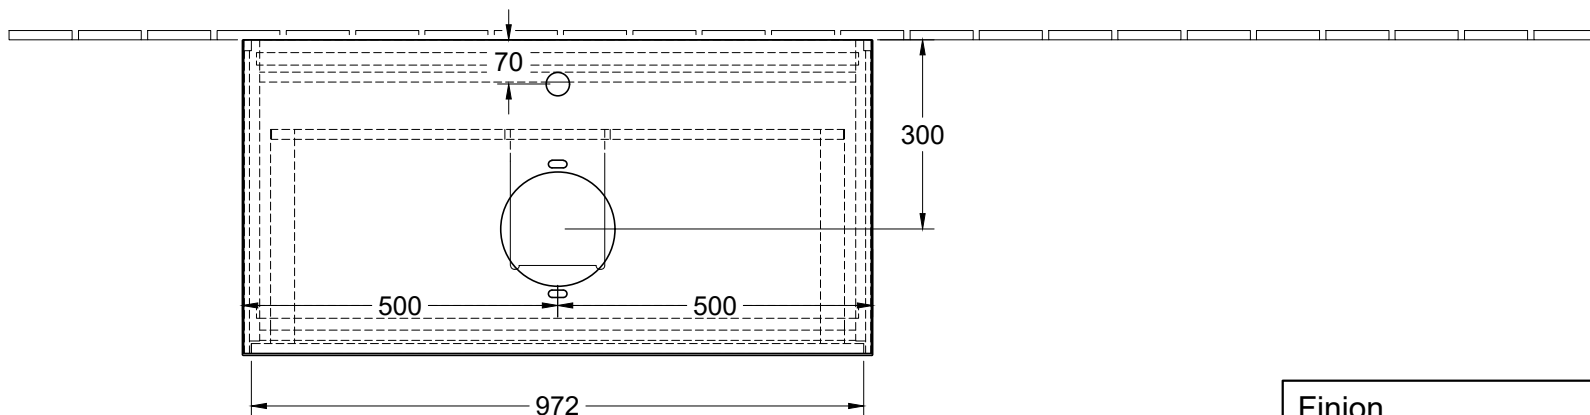

 220 - 240 V

Finion G76Z00XX		 Villeroy & Boch 1748
V01 / 28.02.2019	1:12	