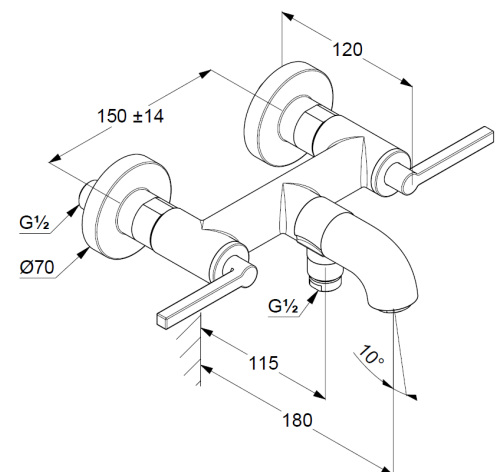

## Technische Daten/ Technical Data

KLUDI NOVA FONTE

Wannenfüll-und Brause-Armatur

DN 15

Stil: Puristic

Artikel- Nr.: 20540N515

Oberfläche:

N5 Stainless Brushed Nickel PVD

autom. Umstellung: Brause/Wanne

Flügelgriff, Metall

Strahlregler, S-Pointer M24

eigensicher gegen Rückfließen

Brauseabgang G1/2

Keramik Oberteil 90° (rechts/links)

Durchflussmenge bei 3 bar 23 l/min.

S-Anschlüsse G1/2 x G3/4

### Produktabbildung/ Product picture

### Maßzeichnung/ Dimensional drawing