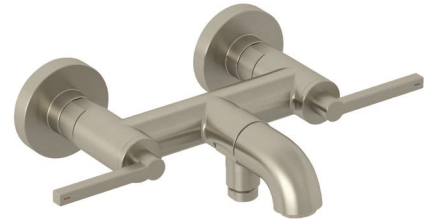

Technische Daten/ Technical Data

KLUDI NOVA FONTE

Wannenfüll-und Brause-Armatur

DN 15

Stil: Puristic

Artikel- Nr.: 20540N515

Oberfläche:

N5 Stainless Brushed Nickel PVD

Artikeltext

Hersteller KLUDI GmbH & Co. KG

Typ: KLUDI NOVA FONTE

Wannenfüll-und Brause-Armatur

Artikel- Nr.: 20540N515

Wannenfüll-und Brause-Armatur

2-Griffarmatur

Wandmontage

autom. Umstellung: Brause/Wanne

Flügelgriff, Metall

Strahlregler, S-Pointer M24

eigensicher gegen Rückfließen

Brauseabgang G1/2

Keramik Oberteil 90° (rechts/links)

Durchflussmenge bei 3 bar 23 l/min.

S-Anschlüsse G1/2 x G3/4

Produktabbildung/ Product picture