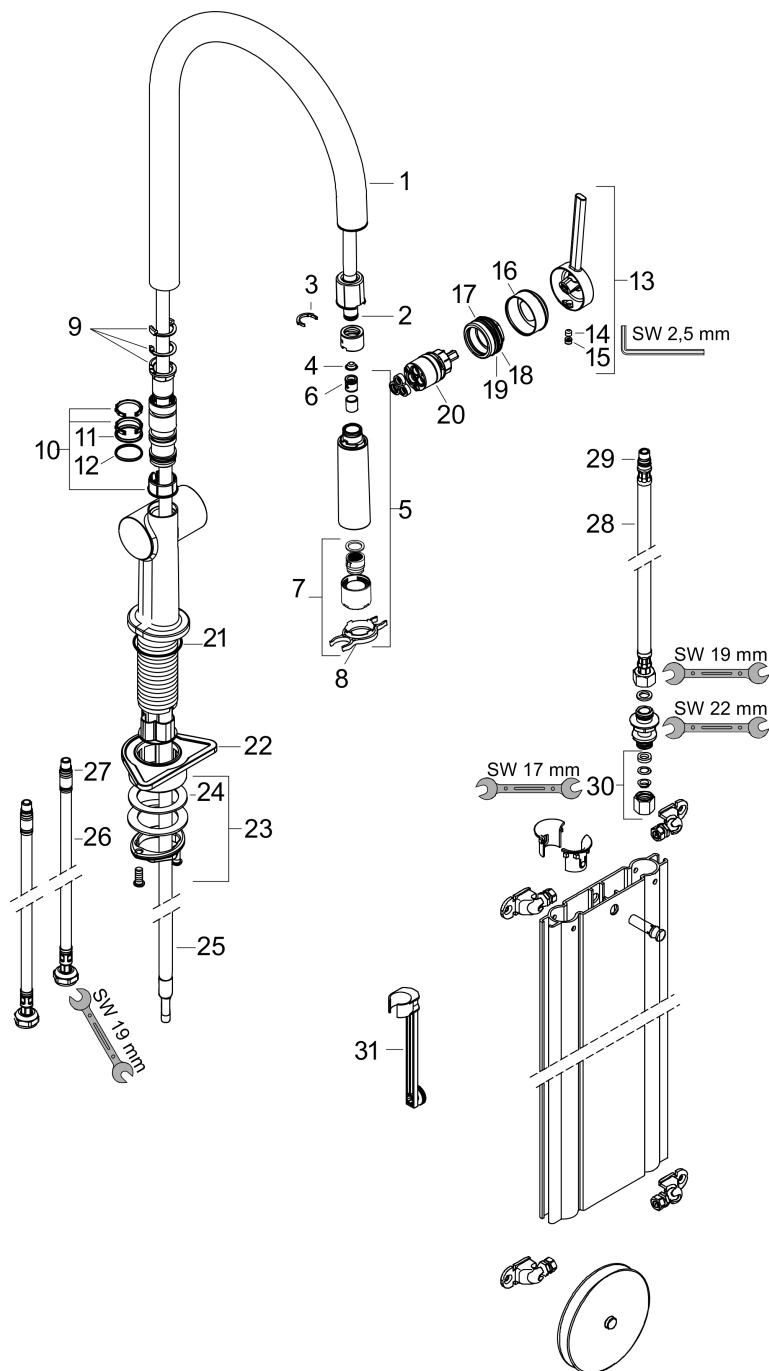

Explosionszeichnung

Baujahr: >04/20

Talis M54

Einhebel-Küchenmischer 210, Ausziehbrause, 2jet, sBox

Oberfläche: **Matt Black** Artikelnummer: **72801670**

Ersatzteilliste

Baujahr: >04/20

| Pos. | Beschreibung | Artikelnummer | Preis | VE |
|------|---------------------------------------|---------------|------------|----|
| 1 | Auslauf kpl. | 93739670 | 109.20 CHF | 1 |
| 2 | O-Ring 8x2 | 98112000 | 3.25 CHF | 1 |
| 3 | Klammer | 87684000 | 3.25 CHF | 1 |
| 4 | Schmutzfangsieb | 98516000 | 5.40 CHF | 1 |
| 5 | Ausziehbrause | 93741670 | 109.20 CHF | 1 |
| 6 | Rückflußverhinderer DW 10 | 96456000 | 8.65 CHF | 1 |
| 7 | Strahlformer | 93342000 | 45.85 CHF | 1 |
| 8 | Serviceschlüssel | 95910000 | 8.65 CHF | 1 |
| 9 | Anschlagring Set (60° / 110° / 150°) | 94911000 | 14.25 CHF | 1 |
| 10 | Gleitring-Set | 98365000 | 8.65 CHF | 1 |
| 11 | O-Ring 19x2 | 98426000 | 3.25 CHF | 1 |
| 12 | O-Ring 20x1,5 | 98197000 | 3.25 CHF | 1 |
| 13 | Griff | 93736670 | 55.45 CHF | 1 |
| 14 | Madenschraube M5x5 | 98446000 | 3.25 CHF | 1 |
| 15 | Griffstopfen | 93735610 | 8.65 CHF | 1 |
| 16 | Kappe | 93737670 | 55.45 CHF | 1 |
| 17 | Mutter | 93738000 | 45.85 CHF | 1 |
| 18 | O-Ring 29x2 | 98391000 | 3.25 CHF | 1 |
| 19 | O-Ring 30x1,5 | 98433000 | 3.25 CHF | 1 |
| 20 | Kartusche kpl. | 93740000 | 88.55 CHF | 1 |
| 21 | O-Ring 36x3 | 98052000 | 3.25 CHF | 1 |
| 22 | Befestigungsteil | 97523000 | 5.40 CHF | 1 |
| 23 | Schaftbefestigung kpl. (Ø 34) | 95049000 | 14.25 CHF | 1 |
| 24 | Gleitring | 97548000 | 3.25 CHF | 1 |
| 25 | Schlauch | 93754000 | 103.25 CHF | 1 |
| 26 | Anschlussschlauch 900 mm M8x0,75 G3/8 | 93746000 | 36.95 CHF | 1 |
| 27 | O-Ring 6,6x1,6 | 93019000 | 3.25 CHF | 1 |
| 28 | Anschlussschlauch 450 mm M8x0,75 G3/8 | 97206000 | 28.95 CHF | 1 |
| 29 | O-Ring 7x1,5 | 98422000 | 3.25 CHF | 1 |
| 30 | Quetschverschraubung | 96099000 | 8.65 CHF | 1 |
| 31 | Verlängerung | 43333000 | 29.30 CHF | 1 |