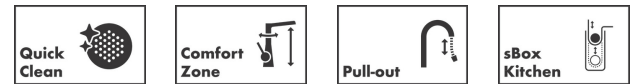

Talis M54
Einhebel-Küchenmischer 210, Ausziehbrause, 2jet, sBox
Oberfläche: **Matt Black** Artikelnummer: **72801670**

Beschreibung

Merkmale

- besteht aus: Einhebel-Küchenmischer, Schlauchbox
- ComfortZone 210
- Schwenkbereich einstellbar in 4 Stufen auf 60°, 110°, 150° oder 360°
- Laminarstrahl, Brausestrahl
- Brausestrahl arretierbar, Strahlumstellung durch Tastendruck und Strahlrückstellung automatisch durch Schliessen der Armatur
- Maximale Durchflussmenge bei 3 bar: 7 l/min
- Keramikmischsystem
- G 3/8-Anschlusschläuche
- Temperaturbegrenzung einstellbar
- Rückflussverhinderer integriert
- sBox für eine leise, leichtgängige und geschützte Schlauchführung im Unterschrank
- Auszugslänge bis zu 76 cm
- Geräuschgruppe: I
- Durchflussklasse: O
- Hahnlochbohrung mit 35 mm erforderlich
- SVGW_2004-6938
- P-IX 29737/IOO

Artikeldetails

TEAM-Nr. 757814.629
Preis exkl. MwSt. 589.00 CHF

Technologie