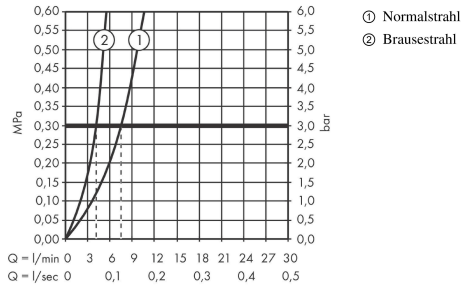

Talis M54

Einhebel-Küchenmischer 210, Ausziehbrause, 2jet, sBox

Oberfläche: **Matt Black** Artikelnummer: **72801670**

Durchflussdiagramm