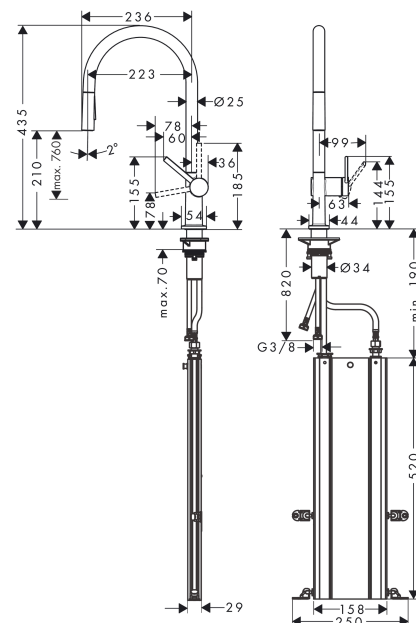

Maßzeichnung