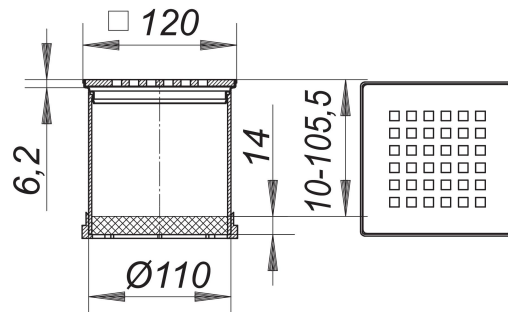

Aufsatz Quadra, S 10/120, 120 x 120 mm

Artikelnummer: 510365

GTIN: 4001636510365

Rabattgruppe: 3

Beschreibung:

Aufsatz Quadra, S 10/120, 120 x 120 mm

passend zu den Ablaufgehäusen 40, 42 und 46

Aufsatzverlängerung ABS, verlängerbar mit HT-Rohr DN 100

Rahmen Edelstahl 1.4301, 120 x 120 mm

Design-Rost Edelstahl 1.4404, massiv 5 mm, 115 x 115 mm, Belastungsklasse L 15 (1,5 t)

Ersatzteile:

495013 DALLMER Entwässerungsring S 10