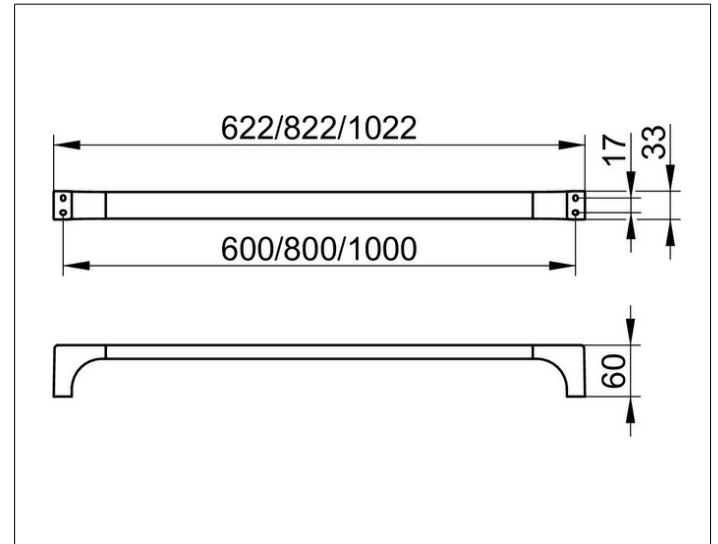

Edition 11

11101011000 Badetuchhalter

PRODUKT

ZEICHNUNG

OBERFLÄCHE

verchromt

ABMESSUNG

1000 mm

AUSSCHREIBUNGSTEXT

KEUCO EDITION 11 Badetuchhalter 11101011000
 Hochglanzverchromter Badetuchhalter,
 in geradlinigem Design und klarer geometrischer Formensprache
 antistatisch, leicht zu reinigen
 Achsmaß 1000 mm, bei einer Gesamtbreite von 1022 mm
 Ausladung 60 mm
 Der Badetuchhalter wird verdeckt angebracht
 Lieferung inkl. korrosionsfreiem Befestigungsmaterial