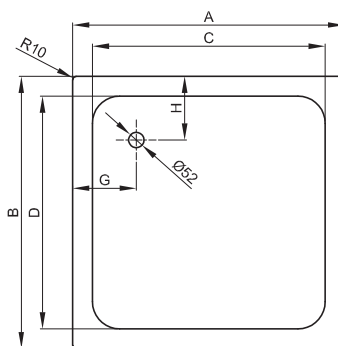

BetteQuinta 700 mm - 900 mm

Information

Für die Montage empfehlen wir das Fuss-System, Verstellbereich 80 - 200 mm. Bei abweichender Einbauhöhe können zusätzlich die Distanzstücke eingesetzt werden, Verstellbereich 205 - 325 mm.

Abmessung

Bestell-Nr.	Maße in mm	A	B	C	D	G	H
5700	700 x 700 x 150	700	700	570	570	210	210
5370	750 x 700 x 150	750	700	570	570	235	210
5540	750 x 750 x 150	750	750	620	620	210	210
5690	800 x 700 x 150	800	700	670	570	210	210
5650	800 x 750 x 150	800	750	670	620	210	210
5800	800 x 800 x 150	800	800	670	670	210	210
5790	850 x 700 x 150	850	700	670	570	235	210
1910	850 x 750 x 150	850	750	670	620	235	210
1920	850 x 850 x 150	850	850	670	670	235	235
8620	900 x 600 x 150	900	600	770	470	210	210
5730	900 x 700 x 150	900	700	770	570	210	210
5750	900 x 750 x 150	900	750	770	620	210	210
5950	900 x 800 x 150	900	800	770	670	210	210
1900	900 x 850 x 150	900	850	770	670	210	235
5900	900 x 900 x 150	900	900	770	770	210	210