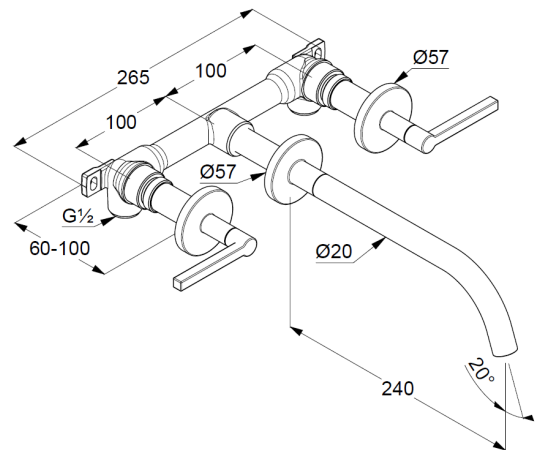

Technische Daten/ Technical Data

KLUDI NOVA FONTE
Waschtisch-Wand-Armatur
DN 15
Stil: Puristic

Artikel- Nr.:
201460515

Oberfläche:
05 chrom

Artikeltext
Hersteller KLUDI GmbH & Co. KG
Typ: KLUDI NOVA FONTE
Waschtisch-Wand-Armatur
Ausladung 240mm
Artikel- Nr.: 201460515

Waschtisch-Wand-Armatur
Unterputz-Waschtisch-Armatur
2-Griffarmatur
Unterputz-Rohbau-Set mit Feinbau-Set
Wandmontage
3-Loch Montage
Flügelgriff, Metall
Strahlregler M18,5 PCA laminar
Keramik Oberteil 90° (rechts/links)
Durchflussmenge bei 3 bar 5,6 l/min.

Produktabbildung/ Product picture

Maßzeichnung/ Dimensional drawing

Durchfluss/ Flow rate