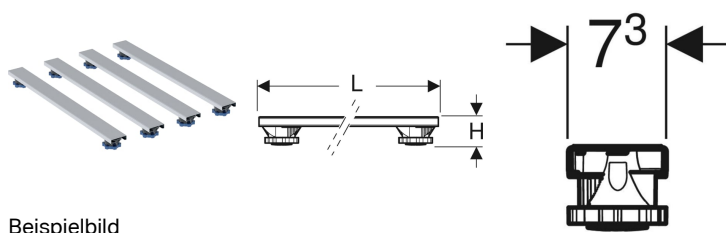

Geberit Set Füße und Traversen, für Duschwannen aus Steinharz, ab 140 cm

Beispielbild

Verwendungszwecke

- Zum Einbau und Höheneinstellen von Duschwannen
- Für Olona Duschwanne

Eigenschaften

- Füße verstellbar
- Werkzeuglos höhenverstellbar

Lieferumfang

- Füße
- Traversen
- Befestigungsmaterial

Art.-Nr.	L	B	H	VE1
554.959.00.1	70 cm	7.3 cm	6.2–12 cm	1 St.