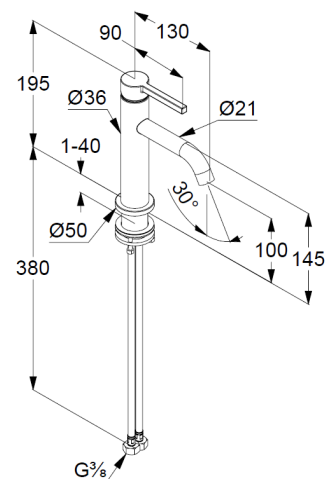

Standmontage

1-Loch Montage

geschlossener Hebel, Metall

Strahlregler, S-Pointer M18,5 PCA

Keramik-Kartusche

Durchflussmenge bei 3 bar 4,5 l/min.

fester Auslauf

flexible Druckschläuche G $\frac{3}{8}$  DVGW zugelassen

Schaftbefestigung

Produktabbildung/ Product picture

Maßzeichnung/ Dimensional drawing

Durchfluss/ Flow rate