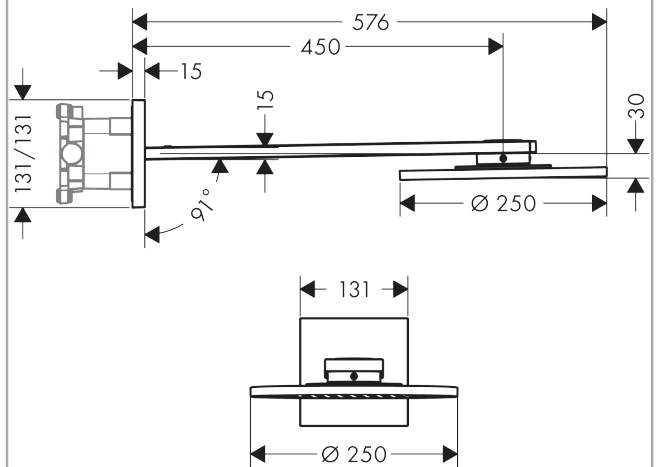

#### Merkmale

- besteht aus: Kopfbrause, Brausearm
- Brausekopfgröße: 250 mm
- Strahlart: PowderRain, Intense PowderRain
- Select Umstellung an der Armatur
- dynamische Strahldüsen fahren im Betrieb aus
- Material Strahlscheibe: Metall
- Brausearmlänge 450 mm
- maximale Durchflussmenge bei 3 bar: 19 l/min
- Durchflussmenge PowderRain (bei 3 bar): 19 l/min
- Durchflussmenge Intense PowderRain (bei 3 bar): 15 l/min
- Mindestfließdruck: 2 bar
- Kopfbrause zur Reinigung abnehmbar
- ServiceCard mit Sieb kann zur Reinigung ohne Werkzeug entnommen werden
- Montage: Wand
- Anschlussart: Grundkörper
- nicht für Durchlauferhitzer geeignet
- DVGW DW-6517DL0255

### Produktabbildung

### Maßzeichnung