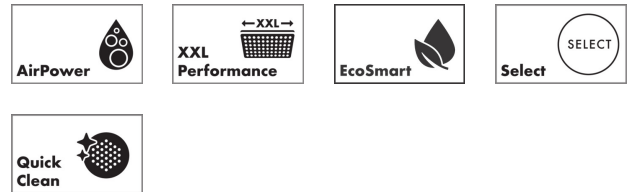

Raindance Alive Select S

Brauseset 125 3jet EcoSmart mit Brausestange Unica E Puro 90 cm und Easy Slide Brausehalter

Oberfläche: **Chrom** Artikelnummer: **24601000**

Beschreibung

Merkmale

- besteht aus: Handbrause, Handbrausehalterung, Brausestange, Textilbrauseschlauch
- Brausekopfgröße: 125 mm
- Strahlart: RainAir, PowderRain, Massagestrahl
- komfortable Strahlartenumstellung durch Select-Taste
- Oberfläche Strahlscheibe: graphit
- QuickClean: Kalkablagerungen lassen sich einfach mit dem Finger abrubbeln
- Durchflussregler: 8 l/min (mit möglichen Toleranzen -20 %)
- maximale Durchflussmenge bei 3 bar: 7,1 l/min
- Mindestfließdruck: 1,9 bar
- Design-Abdeckung verbirgt die Nozzles
- Design-Abdeckung einfach und werkzeuglos für die Reinigung abnehmbar
- Oberfläche Design-Abdeckung: graphit
- Handbrausehalterung für rechts- und linksseitige Montage
- Handbrausehalterung stufenlos verstellbar
- Handbrausehalterung mit Arretierung
- Wandstützen aus Kunststoff
- Brausestangentyp: schwenkbare Brausestange, Profil aus Aluminium
- Profil Brausestange: eckig
- Gesamtlänge Brausestange: 950 mm
- Bohrabstand: 915 mm
- Designflex Textilbrauseschlauch, wasserfestes und wasserabweisendes Material
- einzigartiges Design mit mehrfarbig geflochtenen Garnen
- die Garne sind aus recyceltem PET hergestellt
- warmes, baumwollähnliches Material, das sich angenehm anfühlt
- 1x konische Mutter, 1x zylindrische Mutter
- brauseseitiger Drehwirbel gegen lästiges Verdrehen des Brauseschlauches
- EU-Taxonomie: max. 8 l/min - Vermeidung erheblicher Beeinträchtigungen (DNSH)
- ausspülbare Siebdichtung
- Handbrausehalterung aus Metall

Technologie

Raindance Alive Select S

Brauseset 125 3jet EcoSmart mit Brausestange Unica E Puro 90 cm und Easy Slide Brausehalter

Oberfläche: **Chrom** Artikelnummer: **24601000**

Produktabbildung

Maßzeichnung