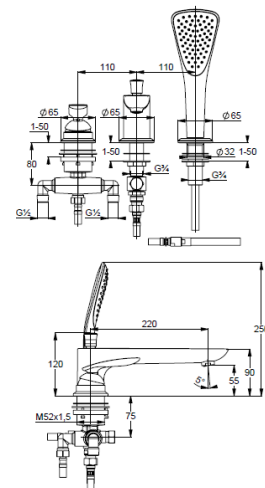

Technische Daten/ Technical Data

KLUDI BALANCE

Wannenfüll-und Brause-Armatur
DN 15

Artikel- Nr.:
524470575

Oberfläche:
05 chrom

Artikeltext

Hersteller KLUDI GmbH & Co. KG
Typ: KLUDI BALANCE
Wannenfüll-und Brause-Armatur
Artikel- Nr.: 524470575

3-Loch Wannenfüll-und Brause-Armatur

Einhebelmischer

Standmontage

herausziehbare Brause

autom. Umstellung: Brause/Wanne

3-Loch-Montage

geschlossener Hebel, Metall

Strahlregler, S-Pointer M24

eigensicher gegen Rückfließen

Keramik-Kartusche mit Heißwasserbegrenzung

Durchflussmenge bei 3 bar 25 l/min.

fester Auslauf

Schaftbefestigung

ohne Armaturen-Anschlussdruckschläuche Art. Nr. 7544605-00

herausziehbarer Schlauch M15 x 1500mm

Handbrause 1 S

mit einer Strahlart

Volumen

mit Kalkschnellreinigung

Siebichtung

Produktabbildung/ Product picture

Maßzeichnung/ Dimensional drawing

Durchfluss/ Flow rate