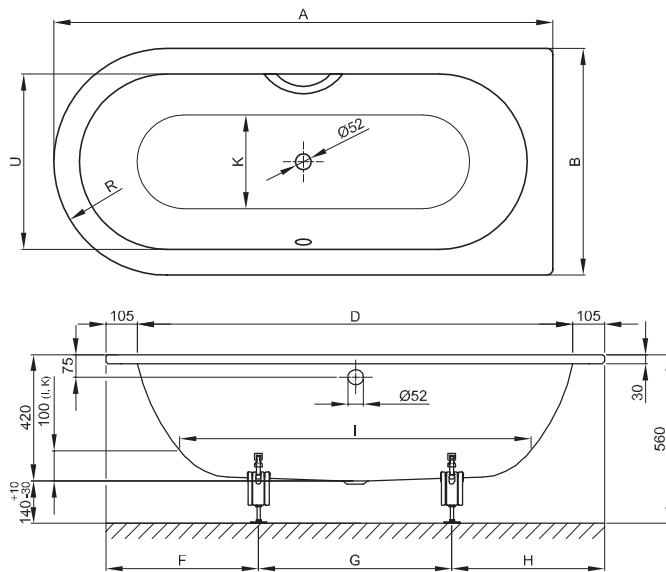

BetteStarlet II

BETTE

Lieferumfang

Inklusive schallreduzierender Antidröhn-Matten.

Abmessung

Bestell-Nr.	Maße in mm	A	B	D	F	G	H	I	K	R	U	Nutzinhalt*
8330	1650 × 750 × 420	1650	750	1440	500	650	500	1170	455	375	540	92 Liter
8340	1750 × 800 × 420	1750	800	1540	510	730	510	1270	505	400	590	122 Liter
8350	1850 × 850 × 420	1850	850	1640	550	750	550	1370	555	425	640	155 Liter

* Nutzinhalt: Wassereinhalten abzüglich 70 Liter Verdrängung. Produktionsbedingte Änderungen und Toleranzen vorbehalten.