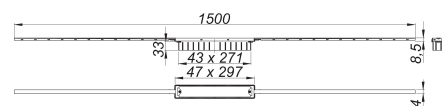

## Duschrinne CeraFloor Individual rotgold matt, 800-1500 mm

Artikelnummer: 537645

GTIN: 4001636537645

Rabattgruppe: 11

### Beschreibung:

Duschrinne CeraFloor Individual rotgold matt, 800-1500 mm

zum Einbau mit allen Ablaufgehäusen DallFlex 2.0 und CeraFlex. Ablaufprofil mit integriertem Quergefälle, flächenbündig in der Duschrinne installiert, geeignet für keramische und Naturstein-Beläge (Boden: 12-28 mm, inkl. Kleberbett und Verbundabdichtung), millimetergenau anpassbar auf Längen 1500 – 800 mm.