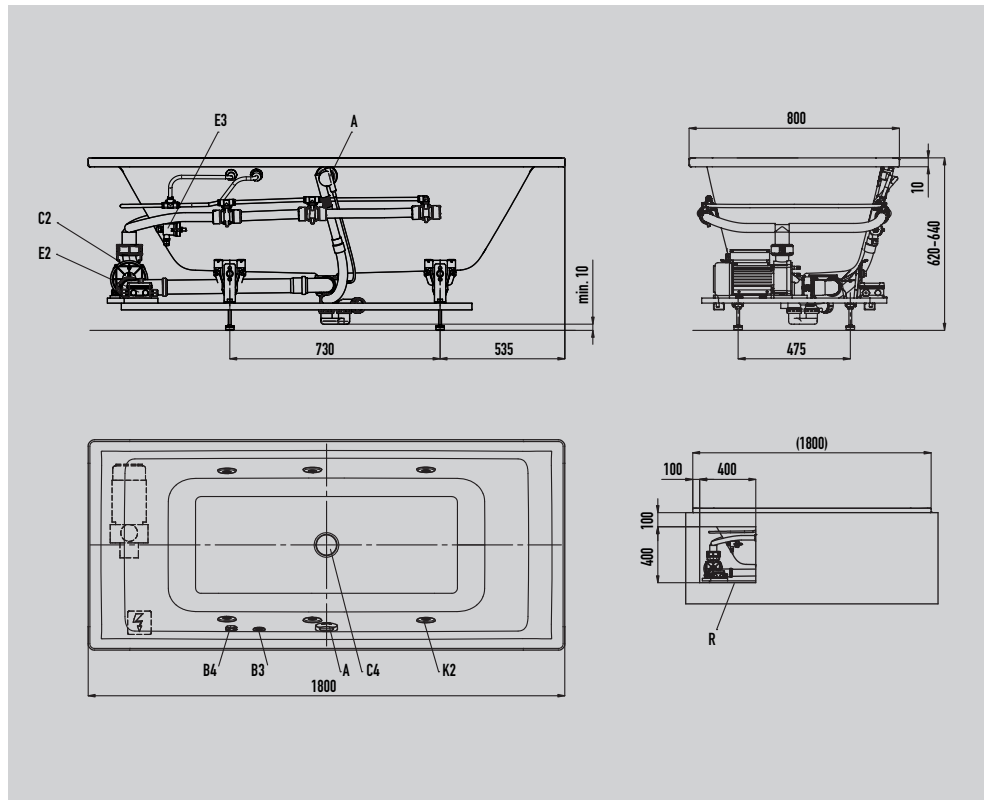

KALDEWEI

PURO NEXT DUO 1439

Body

Technisches Datenblatt

PURO NEXT DUO 1439

Body

Abbildung ähnlich. Bei Konfiguration mit Whirlsystemen sind alle Sichtteile weiß.

Attribute

A	Ab- und Überlaufgamitur
B3	Pneumatik Schalter
B4	Luftregler
C2	Pumpe Seitenbereich
C4	Bodenansaugung
E2	Kabelabzweigkasten
E3	Niveausensor
K2	Seitendüsen
R	Revisionsbereich