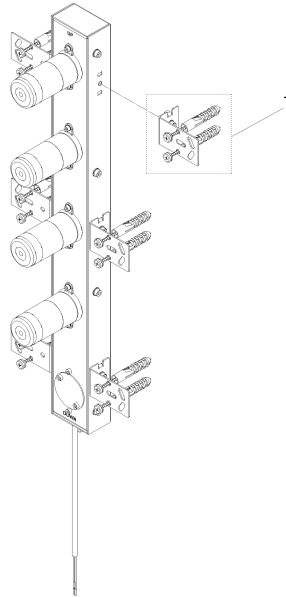

35 311 970 90 Produktversion ab 01.04.2025

- 4x Rohbau-Schutzhauben
- 4x Wasserschutz-Manschette
- Min. Einbautiefe 70 mm
- Max. Einbautiefe 105 mm
- Nennspannung: 220 - 240 V AC

Ohne Bedienelement

Ansteuerung ist bauseits zu lösen

Achtung: Abweichende Konditionierung.

Ersatzteilstückliste

Nr.	Artikelnummer	Benennung	Verbaumenge	Lieferzeit
1	90 30 30 252 01 90	Befestigungssatz für Handtuchwärmer -	1,00	2