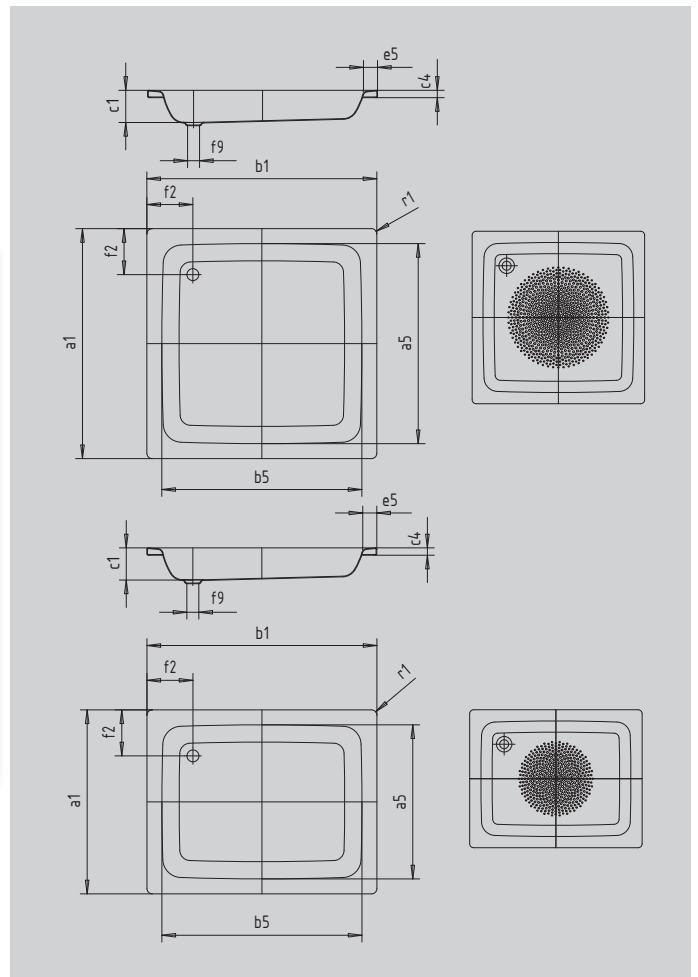

SANIDUSCH

- ein Klassiker unter den Duschwannen
- modernes, klares Design
- in rechteckiger oder quadratischer Ausführung erhältlich
- aus KALDEWEI Stahl-Emaile

Abbildung ähnlich

Modell			397
Äußere Länge	a_1		1000 mm
Innere Länge	a_5		870 mm
Äußere Breite	b_1		1000 mm
Innere Breite	b_5		870 mm
Tiefe Innen	c_1		140 mm
Randhöhe	c_4		32 mm
Höhe mit Wannenträger extraflach	c_{16}		49 mm
Randbreite	e_5		65 mm
Abstand Wannенrand bis Mitte Ablaufloch	f_2		200 mm
Durchmesser Ablaufloch	f_9		Ø 52 mm
Äußerer Radius	r_1		12 mm
Nettogewicht			29 kg
			1 kg
Antislip Durchmesser			Ø 588 mm