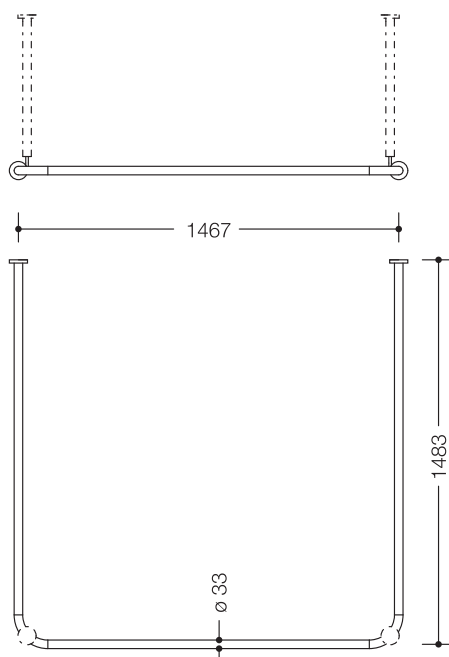

### Vorhangstange 801.34.320

- waagrecht angeordnete, in rechten Winkeln U-förmig verbundene Stangen mit Vorhangringen
- dient zur Befestigung eines Duschvorhangs
- mit Aluminiumkern
- Befestigung mit Rosetten an Wand und Decke, Deckenabhängung erforderlich, max. 600 mm lang
- kann an den Rosetten bauseits gekürzt werden
- mit 46 Vorhangringen
- 1500 x 1500 x 1500 mm lang, Stangendurchmesser 33 mm, Rosettendurchmesser 70 mm
- aus hochglänzendem Polyamid nach HEWI Farbtabelle

### Abmessungen in mm