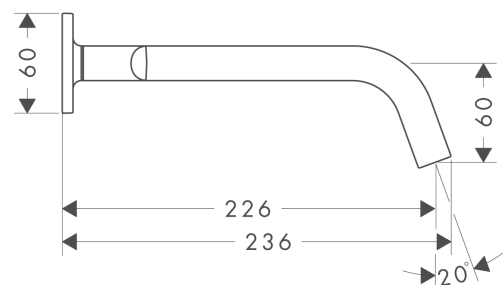

AXOR Citterio M

3-Loch Waschtischarmatur Unterputz für Wandmontage mit Auslauf 226 mm, Hebelgriffen und Rosetten

Oberfläche: **Brushed Red Gold** Artikelnummer: **34315310**

Merkmale

- besteht aus: 3-Loch Waschtischarmatur Unterputz für Wandmontage, Ablaufgarnitur
- Ausladung: 226 mm
- Griffvariante: Hebelgriff
- Strahlart: Normalstrahl
- maximale Durchflussmenge bei 3 bar: 5 l/min
- Keramikventile heiß/kalt 90°
- für Durchlauferhitzer geeignet
- unverschleißbare Ablaufgarnitur
- Anschlussart: Grundkörper
- Anschlussgröße: DN15
- EU-Taxonomie: max. 6 l/min - wesentlicher Beitrag (SC) möglich
- P-IX 9380/IA

Technologie

Produktabbildung

Maßzeichnung

AXOR Citterio M

3-Loch Waschtischarmatur Unterputz für Wandmontage mit Auslauf 226 mm, Hebelgriffen und Rosetten

Oberfläche: **Brushed Red Gold** Artikelnummer: **34315310**