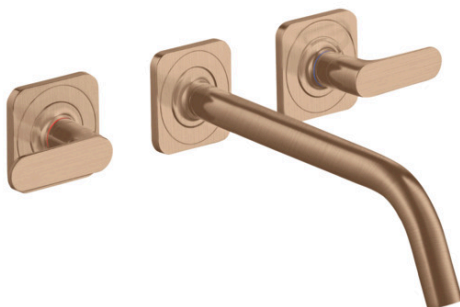

AXOR Citterio M

3-Loch Waschtischarmatur Unterputz für Wandmontage mit Auslauf 226 mm, Hebelgriffen und Rosetten

Oberfläche: **Brushed Red Gold** Artikelnummer: **34315310**

Merkmale

- besteht aus: 3-Loch Waschtischarmatur Unterputz für Wandmontage, Ablaufgarnitur
- Ausladung: 226 mm
- Griffvariante: Hebelgriff
- Strahlart: Normalstrahl
- maximale Durchflussmenge bei 3 bar: 5 l/min
- Keramikventile heiß/kalt 90°
- für Durchlauferhitzer geeignet
- unverschleißbare Ablaufgarnitur
- Anschlussart: Grundkörper
- Anschlussgröße: DN15
- EU-Taxonomie: max. 6 l/min - wesentlicher Beitrag (SC) möglich
- P-IX 9380/IA

Technologie

Produktabbildung

Maßzeichnung

AXOR Citterio M

3-Loch Waschtischarmatur Unterputz für Wandmontage mit Auslauf 226 mm, Hebelgriffen und Rosetten

Oberfläche: **Brushed Red Gold** Artikelnummer: **34315310**