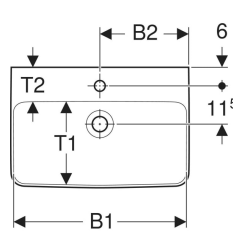

Geberit Renova Compact Waschtisch

Beispielbild

- Mit Halbsäule kombinierbar

Verwendungszwecke

- Zum Einbau in kleinen Badezimmern und Gäste-WCs geeignet

Eigenschaften

- Unterbaufähig

Technische Daten

Werkstoff

Sanitärkeramik

Art.-Nr.	Farbe / Oberfläche	Hahnloch	Überlauf	B	B1	B2	Breite Unterschrank	H	H1	H2	T	T1	T2	VE 1
502.998.00.1	weiß	mittig	ohne	55 cm	49 cm	27.5 cm	50 cm	17 cm	12 cm	13.5 cm	37 cm	22.5 cm	10 cm	1 St. Neu

- Bei Installation mit einer Halbsäule sind die Anschlussmaße den Zeichnungen der Halbsäule zu entnehmen
- Halbsäule kann nur mit Geruchsverschluss, Außendurchmesser max. 32 mm, montiert werden