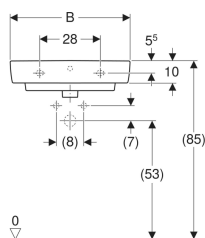

Geberit Renova Compact Waschtisch

Beispielbild

- Mit Halbsäule kombinierbar

Verwendungszwecke

- Zum Einbau in kleinen Badezimmern und Gäste-WCs geeignet

Eigenschaften

- Unterbaufähig

Technische Daten

Werkstoff

Sanitärkeramik

Art.-Nr.	Farbe / Oberfläche	Hahnloch	Überlauf	B	B1	B2	Breite Unterschrank	H	H1	H2	T	T1	T2	VE 1
502.998.00.1	weiß	mittig	ohne	55 cm	49 cm	27.5 cm	50 cm	17 cm	12 cm	13.5 cm	37 cm	22.5 cm	10 cm	1 St. Neu

- Bei Installation mit einer Halbsäule sind die Anschlussmaße den Zeichnungen der Halbsäule zu entnehmen
- Halbsäule kann nur mit Geruchsverschluss, Außendurchmesser max. 32 mm, montiert werden