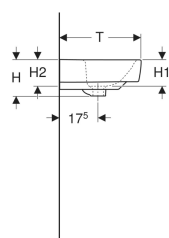

Geberit Renova Compact Waschtisch

Beispielbild

- Mit Halbsäule kombinierbar

Verwendungszwecke

- Zum Einbau in kleinen Badezimmern und Gäste-WCs geeignet

Eigenschaften

- Unterbaufähig

Technische Daten

Werkstoff

Sanitärkeramik

Art.-Nr.	Farbe / Oberfläche	Hahnloch	Überlauf	B	B1	B2	Breite Unterschrank	H	H1	H2	T	T1	T2	VE 1
502.998.00.1	weiß	mittig	ohne	55 cm	49 cm	27.5 cm	50 cm	17 cm	12 cm	13.5 cm	37 cm	22.5 cm	10 cm	1 St. Neu

- Bei Installation mit einer Halbsäule sind die Anschlussmaße den Zeichnungen der Halbsäule zu entnehmen
- Halbsäule kann nur mit Geruchsverschluss, Außendurchmesser max. 32 mm, montiert werden