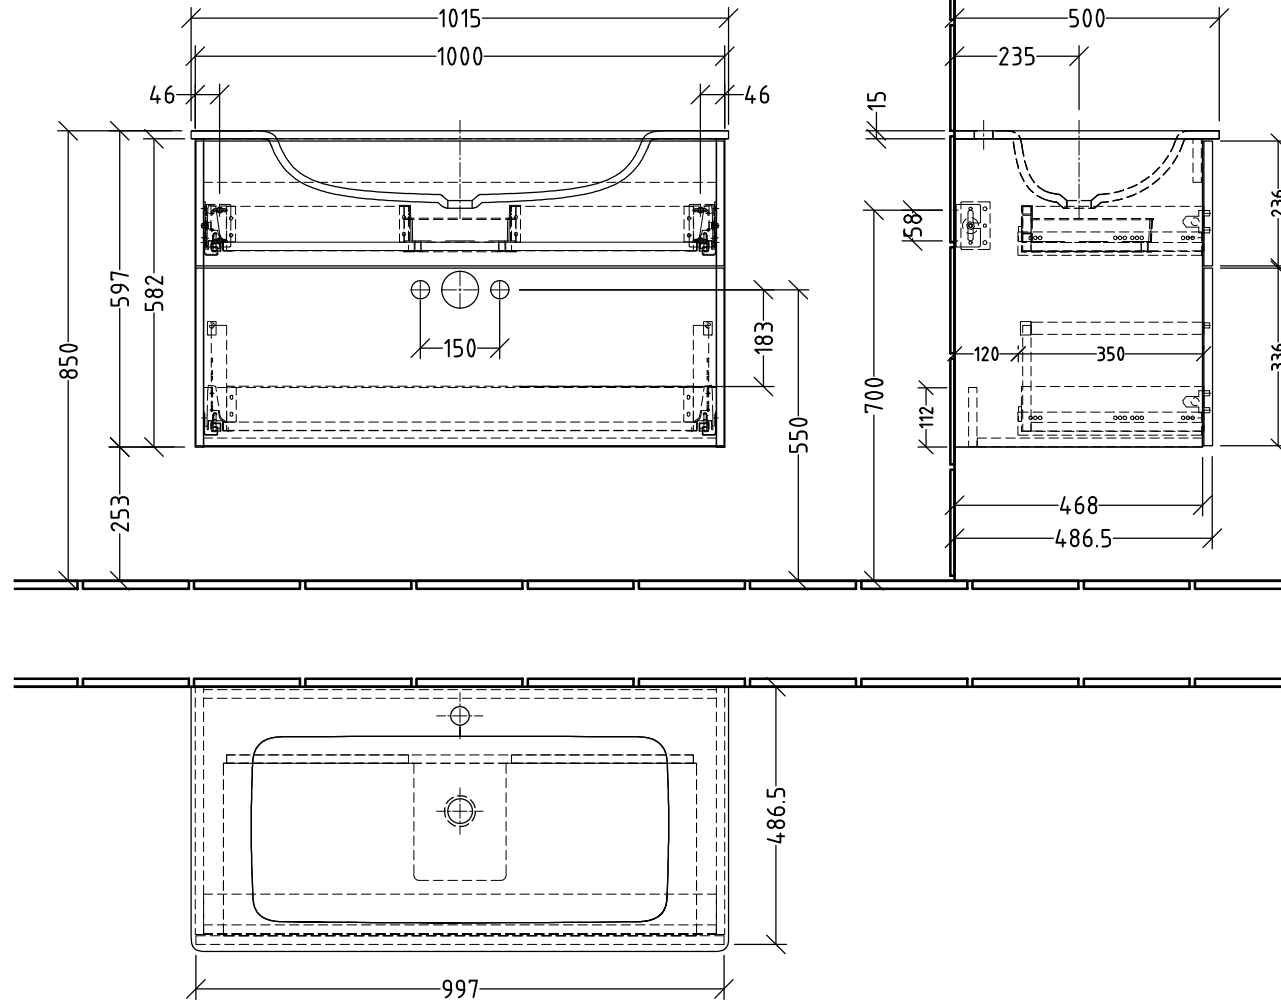

3T204

- + 3T204 64 A - WT
- + 3T204 9Z B - Clou

Siphonangaben
vom Hersteller

SANIPA
Villeroy & Boch Group

Montagezeichnung
3way - SM, SF

Zeichner
GA
Datum
23.07.2018

Alle Angaben in mm - Technische Änderungen vorbehalten.
Diese Zeichnung ist unser geistiges Eigentum und darf ohne unsere
Genehmigung nicht kopiert oder Dritten zugänglich gemacht werden.