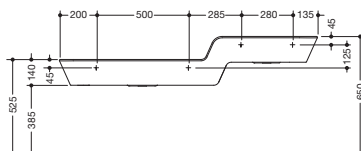

Produktdatenblatt

Reihenwaschtisch mit Höhenabstufung 950.12.304

HEWI

Reihenwaschtisch mit Höhenabstufung 950.12.304

- für Kindertagesstätten besonders gut geeignet
- aus Mineralguss mit porenfreier Oberfläche, alpinweiß
- 2 miteinander verbundene rechteckige Becken mit großen Radien
- oberes Becken rechts
- Höhenversatz 125 mm
- 1400 mm breit, 265 mm hoch und 460 / 395 mm tief
- das untere Becken hat eine geringere Tiefe
- inkl. blickdichter Stauscheibe aus Plexiglas in grün, für Wasserspiele geeignet (nicht komplett abdichtend)
- ohne Überlauf, inkl. 2 Standrohrventile zum Wasser stauen
- Waschmuldentiefe 125 mm
- für 3 Einlocharmaturen vorgerichtet
- für Stockschraub Befestigung
- belastbar nach DIN EN 14688
- CE-Kennzeichnung nach Bauprodukteverordnung Nr. 305/2011
- hohe Wassertemperatur (z. B. bei der Durchführung einer thermischen Desinfektion): Wechselbeständig bis 65 °C, beständig bis 80 °C über einen Belastungszeitraum von 5 Minuten
- Waschtisch ohne Hahnloch auf Anfrage ohne Aufpreis erhältlich (Lieferzeit: ca. 4 Wochen)

Abmessungen in mm

Mineralguss

Alpinweiß

Technische Änderungen vorbehalten, 30.05.2022

HEWI Heinrich Wilke GmbH
Postfach 1260
D-34442 Bad Arolsen

Telefon: +49 5691 82-0
Telefax: +49 5691 82-319

info@hewi.de
www.hewi.com