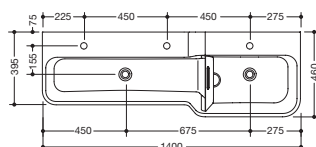

Produktdatenblatt

Reihenwaschtisch mit Höhenabstufung 950.12.304

HEWI

Reihenwaschtisch mit Höhenabstufung 950.12.304

- für Kindertagesstätten besonders gut geeignet
- aus Mineralguss mit porenfreier Oberfläche, alpinweiß
- 2 miteinander verbundene rechteckige Becken mit großen Radien
- oberes Becken rechts
- Höhenversatz 125 mm
- 1400 mm breit, 265 mm hoch und 460 / 395 mm tief
- das untere Becken hat eine geringere Tiefe
- inkl. blickdichter Stauscheibe aus Plexiglas in grün, für Wasserspiele geeignet (nicht komplett abdichtend)
- ohne Überlauf, inkl. 2 Standrohrventile zum Wasser stauen
- Waschmuldentiefe 125 mm
- für 3 Einlocharmaturen vorgerichtet
- für Stockschraub Befestigung
- belastbar nach DIN EN 14688
- CE-Kennzeichnung nach Bauprodukteverordnung Nr. 305/2011
- hohe Wassertemperatur (z. B. bei der Durchführung einer thermischen Desinfektion): Wechselbeständig bis 65 °C, beständig bis 80 °C über einen Belastungszeitraum von 5 Minuten
- Waschtisch ohne Hahnloch auf Anfrage ohne Aufpreis erhältlich (Lieferzeit: ca. 4 Wochen)

Abmessungen in mm

Mineralguss

Alpinweiß

Technische Änderungen vorbehalten, 30.05.2022

HEWI Heinrich Wilke GmbH
Postfach 1260
D-34442 Bad Arolsen

Telefon: +49 5691 82-0
Telefax: +49 5691 82-319

info@hewi.de
www.hewi.com