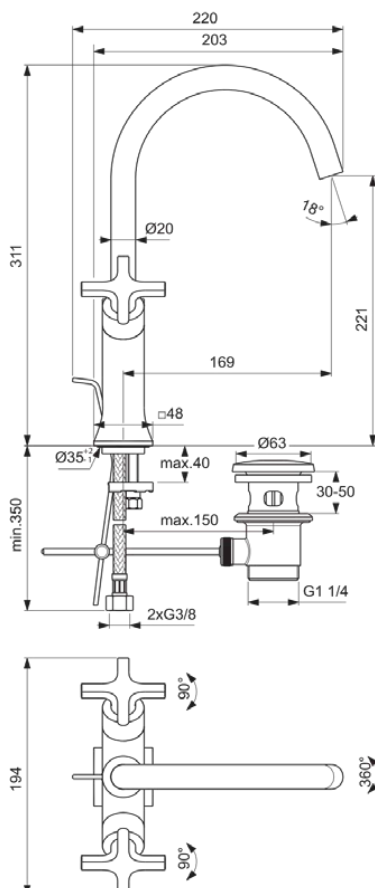

## BD151A5

JOY NEO | Zweigriff-Waschbeckenarmatur 194x220x311 mm, 169 mm vertikaler Abstand bis Mitte Auslauf in magnetic grey, 5 l/min (3 bar), mit Ablaufgarnitur | EasyFix, Verdeckter Strahlregler, PVD Technologie

### Allgemeine Informationen

Produktkategorie:	Waschtischarmaturen
Produktart:	Zweigriff-Waschbeckenarmatur
Marke:	Ideal Standard
Kollektion:	JOY NEO
Designer:	Palomba Serafini Associati
Colour:	A5 - Magnetic Grey
Oberflächenveredelung:	satın
Höhe (mm):	311
Breite (mm):	194
Ausladung (mm):	220
Befestigungsart:	EasyFix
Nettogewicht (kg):	2.02
EAN Code:	3800861105725