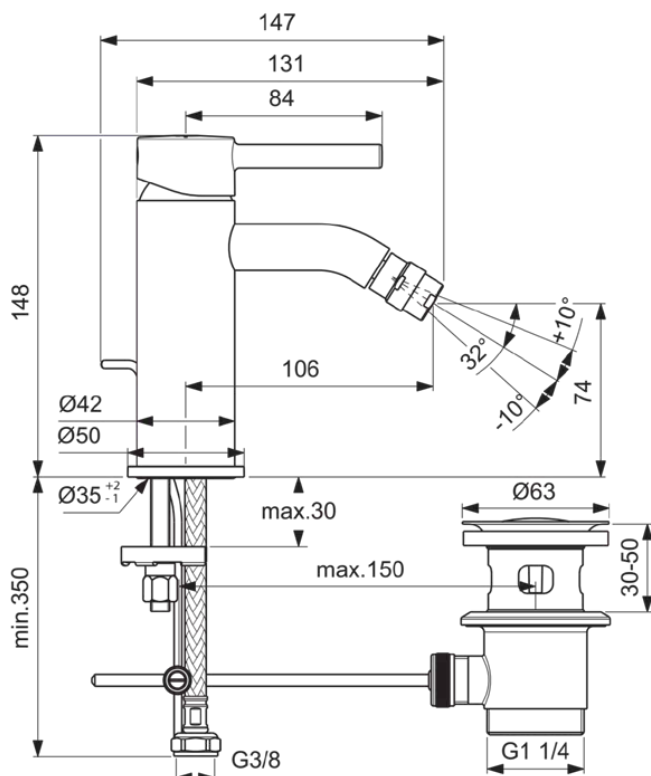

## BC197XG

CERALINE | Bidet Armatur 50x149x147 mm, 106 mm vertikaler Abstand bis Mitte Auslauf in schwarz, 3.8 l/min (3 bar), mit Ablaufgarnitur | EasyFix, Einstellbarer Auslauf, EPD

### Allgemeine Informationen

Produktkategorie:	Bidetarmaturen
Produktart:	Bidet Armatur
Marke:	Ideal Standard
Kollektion:	CERALINE
Designer:	Ideal Standard
Colour:	XG - Schwarz
Oberflächenveredelung:	Matt
Höhe (mm):	147
Breite (mm):	50
Ausladung (mm):	149
Befestigungsart:	EasyFix
Nettogewicht (kg):	1.25
VVS:	705244121
EAN Code:	3800861101529

### Produktspezifikationen

Anzahl der Rosette(n):	1
Anzahl der Griffe:	1
Kugelenk-Anschlussgewinde:	M18x1 / M16,5x5
Farbcode:	XG
Farbbeschreibung:	schwarz
Griff-Anwendung:	Volumen & Temperaturkontrolle
Griffposition:	Oben
Mit Kettenöse:	Nein
Niederdruckmodell:	Nein
Material:	Metall
Material der Rosette(n):	Metall
Material des Griffs:	Metall
Material der Ablaufgarnitur:	Metall