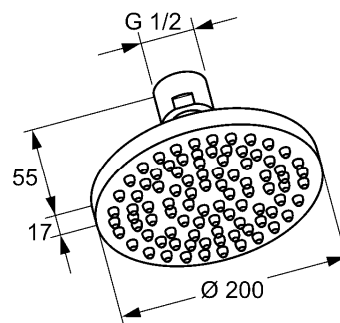

Produkt: **KLUDI A-QA ECO TELLERKOPFBRAUSE 200 DN 15**

Artikel-Nr.: **6652005-00**

Artikeltext

ECO TELLERKOPFBRAUSE 200 mm
mit Kugelgelenk
Anschluss G 1/2
mit Wassermengenregler 9,0 l/min
ohne Brausearm
Geräuschklasse I

Oberfläche:
05 verchromt

Produktabbildung

Standardleistungstext

Festmontierter Brausekopf, Hersteller Typ KLUDI GmbH & Co KG KLUDI A-QA ECO TELLERKOPFBRAUSE 200 Art. Nr. 6652005-00, DN 15, aus Metall/Kunststoff verchromt, Durchfluss bei 3 bar Fließdruck max. 0,15 l/s, als Kopfbrause, Mehrlochdüsenbrause, Durchmesser Brausekopf in mm 200, mit Kugelgelenk, Anschlussgewinde IG 1/2, mit Kalkschnellreinigung, mit 120 Strahlöffnungen, mit PCA Wassermengenregler 9,0 l/min, mit Kalkschnellreinigung, für geschlossene Trinkwassererwärmer geeignet, für Durchflusswassererwärmer geeignet (elektronisch),

Maßzeichnung

Tabelle

| T 1 | T 2 | T 3 | T 4 | T 5 | Einh. | K-Nr. | Textergänzung |
|-----|-----|-----|-----|-----|-------|-------|---------------|
| 608 | 1 1 | 1 1 | 3 | 1 | | 21 | * |
| 610 | 3 | | | | | 31 | ** |
| | 1 | | | | | | |