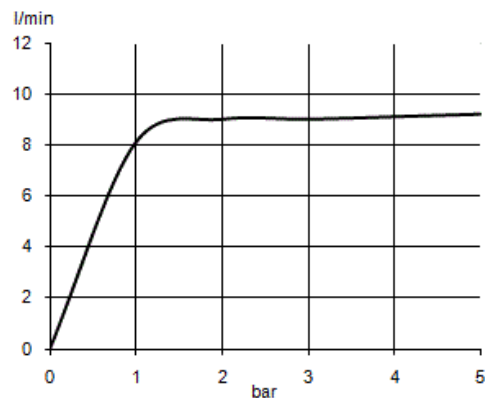

Durchflussdiagramm

ECO Wassermengenregler / ECO flow regulator