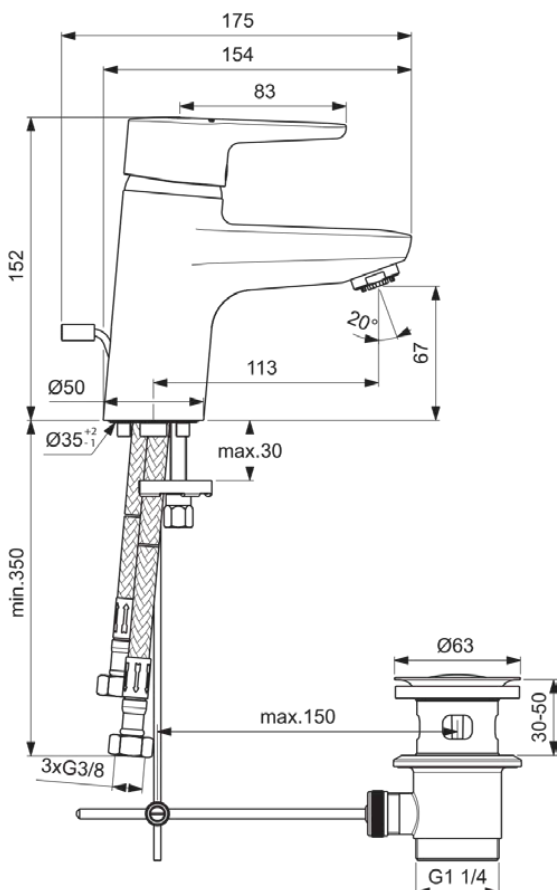

CONNECT BLUE

B9919AA

CONNECT BLUE | Waschtischarmatur 50x184x151 mm, 112 mm vertikaler Abstand bis Mitte Auslauf in chrom, 6 l/min (3 bar), mit Ablaufgarnitur | EasyFix, Strahlregler, Click-Technologie, CoolBody, EPD, FirmaFlow, IdealPure Technologie, SmartShine Oberfläche

Bild & Zeichnung

Allgemeine Informationen

Produktkategorie:	Waschtischarmaturen
Produktart:	Waschtischarmatur
Marke:	Ideal Standard
Kollektion:	CONNECT BLUE
Designer:	Ideal Standard
Colour:	AA - Chrom
Oberflächenveredelung:	glänzend
Höhe (mm):	151
Breite (mm):	50
Ausladung (mm):	184
Befestigungsart:	EasyFix
Nettogewicht (kg):	2.37
EAN Code:	3800861031505