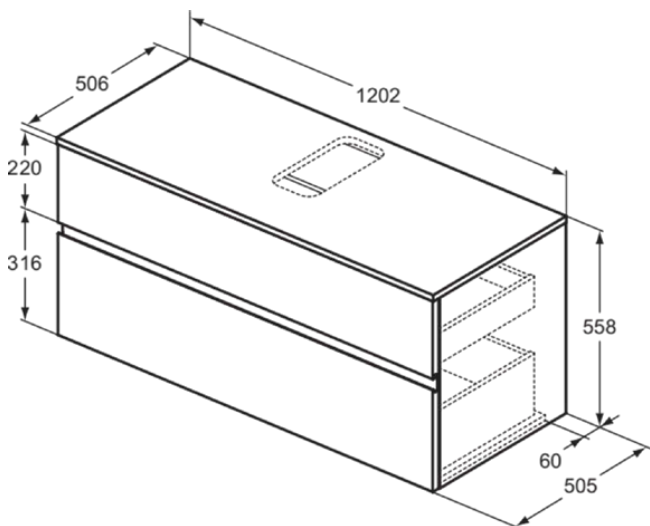

FINESSE

E3504UP

FINESSE | Waschtisch-Unterschrank 1202x505x558 mm in Quarzgrau, 2 Schubladen | Grifflos, Vollauszug, SoftClosing, Vormontiert, Nachhaltig gewonnenes Holz

Bild & Zeichnung

Allgemeine Informationen

Produktkategorie:	Möbel
Produktart:	Waschtisch-Unterschrank
Marke:	Ideal Standard
Kollektion:	FINESSE
Designer:	Palomba Serafini Associati
Colour:	UP - Quarzgrau
Höhe (mm):	558
Breite (mm):	1202
Ausladung (mm):	505
Befestigungsart:	Befestigungsset
Nettogewicht (kg):	44.61
EAN Code:	5017830569671

FINESSE

E3504UP

FINESSE | Waschtisch-Unterschrank 1202x505x558 mm in Quarzgrau, 2 Schubladen | Grifflos, Vollauszug, SoftClosing, Vormontiert, Nachhaltig gewonnenes Holz

Produktspezifikationen

Anzahl der internen Auszüge:	0
Anzahl der offenen Fächer:	0
Anzahl der Rolltüren:	0
Anzahl der Ablagen:	0
Anzahl der Schiebetüren:	0
Anzahl der Schwingtüren:	0
Auszugsmechanismus:	Push-Pull
Wechselbarer Türanschlag:	Nein
Platzsparendes Modell:	Nein
Nachhaltig gewonnenes Holz:	Ja
Mit Ausschnitt:	Ja
Mit Innenbeleuchtung:	Nein
Mit Montagefüße:	Nein
Mit Steckdose:	Nein
Mit Waschtischplatte:	Ja
Befestigungsmaterial im Lieferumfang enthalten:	Ja
Befestigungsart:	Befestigungsset
Montageart:	wandhängend