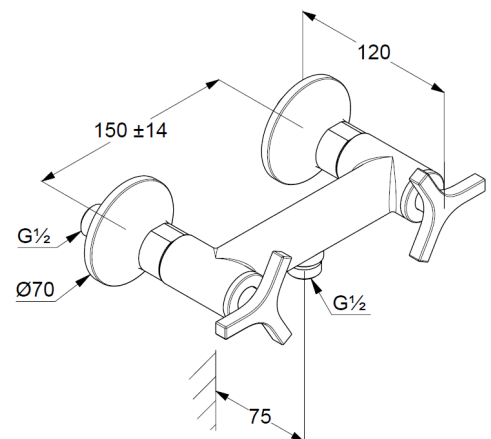

Technische Daten/ Technical Data

KLUDI NOVA FONTE

Brause-Armatur

DN 15

Stil: Déco

Artikel- Nr.:

207100539

Oberfläche:

05 chrom

Artikeltext

Hersteller KLUDI GmbH & Co. KG

Typ: KLUDI NOVA FONTE

Brause-Armatur

Artikel- Nr.: 207100539

Brause-Armatur

2-Griffarmatur

Wandmontage

Y-Griff, Metall

eigensicher gegen Rückfließen

Brauseabgang G $\frac{1}{2}$

Keramik Oberteil 90° (rechts/links)

Durchflussmenge bei 3 bar 21 l/min.

S-Anschlüsse G $\frac{1}{2}$ x G $\frac{3}{4}$

Produktabbildung/ Product picture

Maßzeichnung/ Dimensional drawing

Durchfluss/ Flow rate