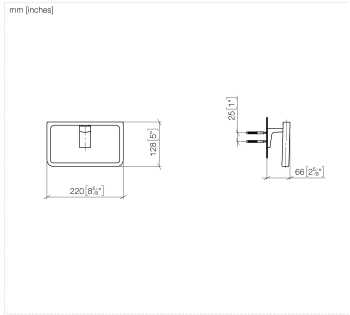

83 200 976

- Breite 220 mm
- Höhe: 130 mm
- Ausladung 66 mm

Passt zu: LULU, IMO

	Chrom	83 200 976-00
	Platin gebürstet	83 200 976-06
	Dark Chrome	83 200 976-19
	Light Gold gebürstet	83 200 976-27
	Schwarz matt	83 200 976-33
	Chrom gebürstet	83 200 976-93
	Dark Platinum gebürstet	83 200 976-99

83 200 976

Handtuchring - Chrom

LULU

83 200 976

Handtuchring - Chrom

LULU

83 200 976

Ersatzteilstückliste