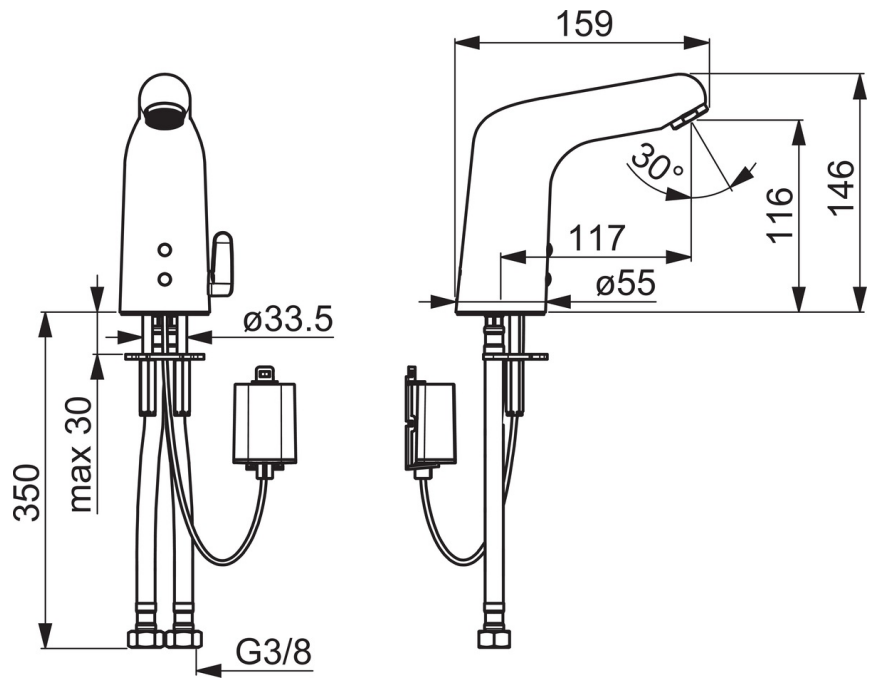

Technische Daten

Durchflusseigenschaften

Durchfluss bei 3 bar (mit Durchflussregler) **6.0 l/min**

Technische Eigenschaften

DN-Größe (Nennmaß) **DN15**
 Warmwasserversorgung **max. +70°C**
 Arbeitsdruck **1-10 bar**
 Anschlussgröße **G3/8**
 Projection **117 mm**
 Werkstoff **Messing**

Software-Einstellungen

Nachlaufzeit **3 s (1-20 s)**
 Hygienespülung **off (off/1-120 h)**
 Dauer Hygienespülung **30 s (1-1800 s)**
 Max. Fließdauer **2 min (1 - 1800 s)**

Elektronische Eigenschaften

Batterie **Lithium 2CR5 6 V**
 ItemBluetoothVersion **4.x**

Vorschriften

EMC Directive **C E 2014/53/EU**
 EN Standard **EN 15091**
 Geräuschklasse **I (ISO 3822)**
 Schutzklasse **IP 55**

Zulassungen und Deklarationen

ABP **P-IX 29469/IO**
 UN38.3 **UN38-3 Maxell 2CR5**

Ersatzteile

SP05672119

	Name	Art.-Nr.
01	Luftsprudler, M24x1 STD HC, 6 l/min Laminar	59914068
02	Sensor, 6/9/12 V Bluetooth	59914567
03	Magnetventil	59914091
04	Membrane	59914090
05	Temperatureinstellsatz, lead-free	59914733
06	Befestigungssatz	59914132
07	Batteriegehäuse inkl. Batterie	59914154
08	Batterie, 2CR5 6 V	59911670
09	RV-Patrone	59914569
10	Schmutzfangsiebe	59914085
11	Temperatur-Wählgriff	59914568
12	Begrenzer	59914106