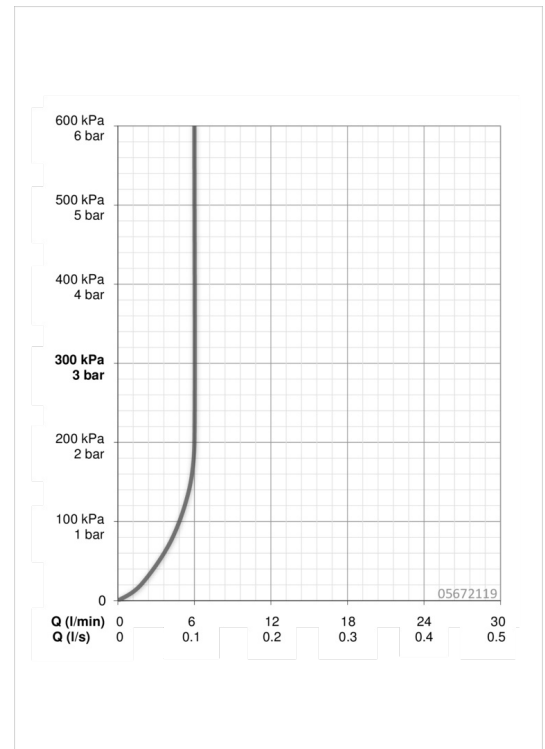

Zulassungen und Deklarationen

ABP **P-IX 29469/IO**
UN38.3 **UN38-3 Maxell 2CR5**