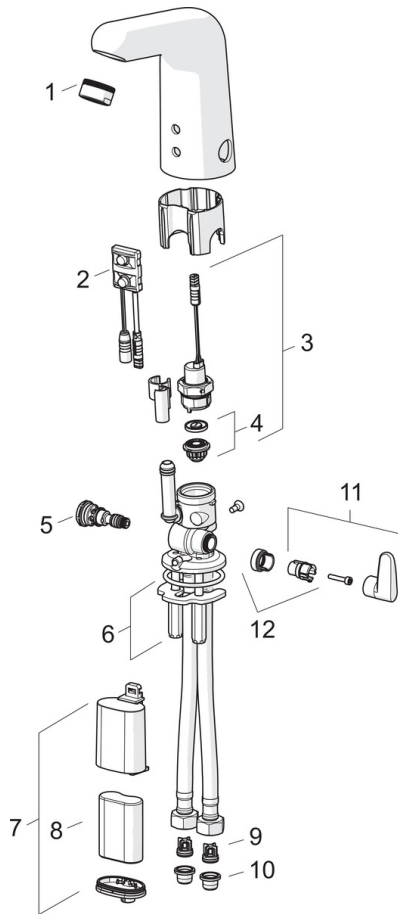

EAN: 4057304005039
static.hansa.com/05672119

- öffentliche & halböffentliche Bereiche, Gesundheit & Pflege
- Berührungslos, Batteriebetrieb, Bluetooth® fähig
- Standmontage
- Chrom
- Feststehender Auslauf, gegossen
- Kristallklarer Laminarstrahl
- Temperatureinstellgriff
- Heißwassersperre einstellbar (im Lieferumfang enthalten)
- Schmutzfilter, Mischventil zur manuellen Temperatureinstellung, Rückflussverhinderer
- PSD-Sensor mit Autofocus, Magnetventil, Batterie-Leer-Anzeige
- Anschluss über flexible Druckschläuche, Spezialbeschichtung für hygienische Anforderungen
- Armaturenkörper aus entzinkungsbeständigem Messing (DZR), Messing in Trinkwasserkontakt enthält weniger als 0,3% Blei, Wasserwege ohne Nickelbeschichtung, Für kurze Zeitspannen thermisch desinfizierbar, Softwaresettings per CONNECT App änderbar
- Ohne Ablaufgarnitur, Ohne Zugstangenbohrung

Technische Daten

Durchflusseigenschaften

Durchfluss bei 3 bar (mit Durchflussregler) **6.0 l/min**

Technische Eigenschaften

DN-Größe (Nennmaß) **DN15**
 Warmwasserversorgung **max. +70°C**
 Arbeitsdruck **1-10 bar**
 Anschlussgröße **G3/8**
 Projection **117 mm**
 Werkstoff **Messing**

Ersatzteile

SP05672119

	Name	Art.-Nr.
01	Luftsprudler, M24x1 STD HC, 6 l/min Laminar	59914068
02	Sensor, 6/9/12 V Bluetooth	59914567
03	Magnetventil	59914091
04	Membrane	59914090
05	Temperatureinstellsatz, lead-free	59914733
06	Befestigungssatz	59914132
07	Batteriegehäuse inkl. Batterie	59914154
08	Batterie, 2CR5 6 V	59911670
09	RV-Patrone	59914569
10	Schmutzfangsiebe	59914085
11	Temperatur-Wählgriff	59914568
12	Begrenzer	59914106